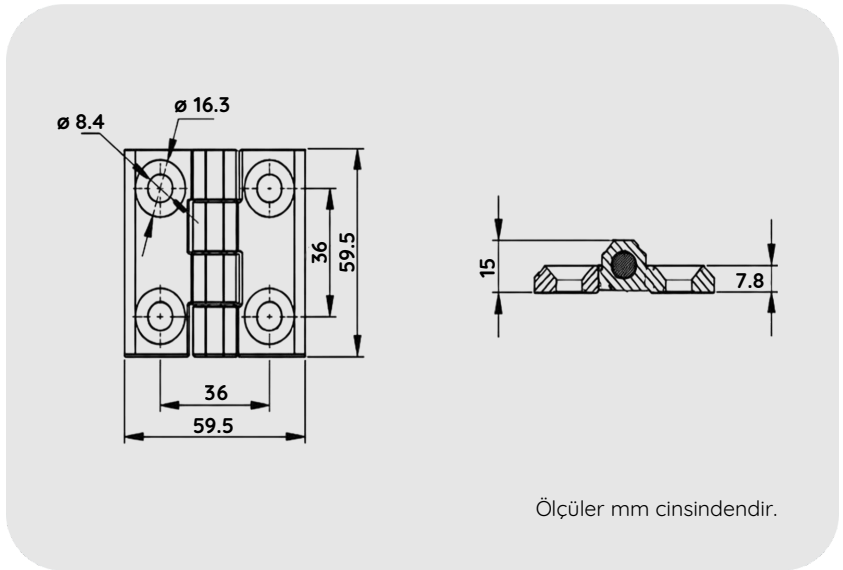

OMEGA Kabin Menteşesi 60 mm

10.09.720.060

ÖZELLİKLER

Cinsi	60 mm
Kaplama	Nikel
Tasarım Yapısı	Simetrik Kare Yaprak / 4 Havşalı Montaj Delikli
Kullanım Alanı	Ahşap ve metal dolap kapakları, elektrik panoları vb

Ölçüler mm cinsindedir.