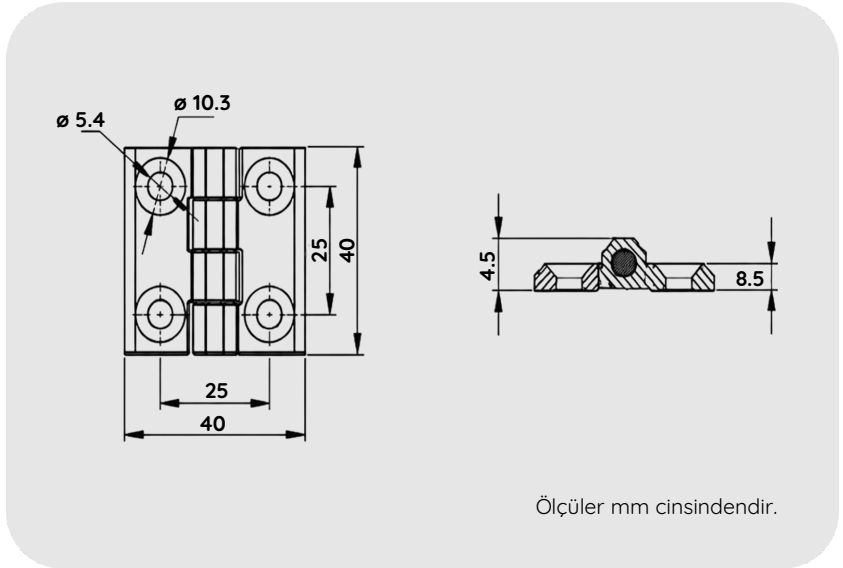

OMEGA Kabin Mentşesi 40 mm

10.09.720.040

ÖZELLİKLER

Cinsi	40 mm
Kaplama	Nikel
Tasarım Yapısı	Simetrik Kare Yaprak / 4 Havşalı Montaj Delikli
Kullanım Alanı	Ahşap ve metal dolap kapakları, elektrik panoları vb

Ölçüler mm cinsindedir.