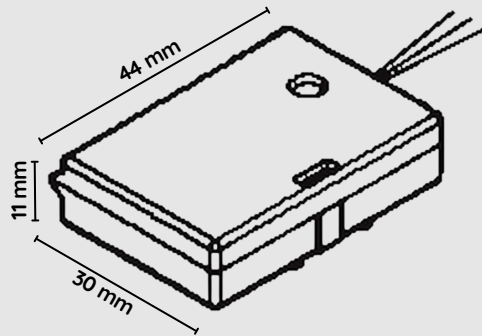

GEZE WTM Telsiz Verici

WTM

ÖZELLİKLER

Ölçüler
Koruma türü
Montaj şekli
Bağlantı türü
Gönderme frekansı

44 x 30 x 11 mm
IP20
Entegre
Vidalı klemense bağlantı için hazırlanmış kablo
433.93 Mhz

WTM

GEZE WTM Telsiz Verici

KULLANIM ALANLARI

- GEZE telsiz kumanda programı üzerinden GEZE otomatik kapı ve pencere motoru kumandası için
- Kablo döşemesiz, ilave mevcut anahtar/basma buton için de sonradan yükseltme

ÜRÜN ÖZELLİKLERİ

- 74 trilyon kod kombinasyonuna kadar döner kod ile şifreli iletişim
- İzinsiz kullanımı olarak dışı bırakmak için bireysel ve güvenli öğretme sistemi

TEKNİK VERİLER

Ticari isim	WTM
Ölçüler	44 x 30 x 11 mm
Koruma türü	IP20
Montaj şekli	Entegre
Bağlantı türü	Vidalı klemense bağlantı için hazırlanmış kablo
Gönderme frekansı	433.93 Mhz