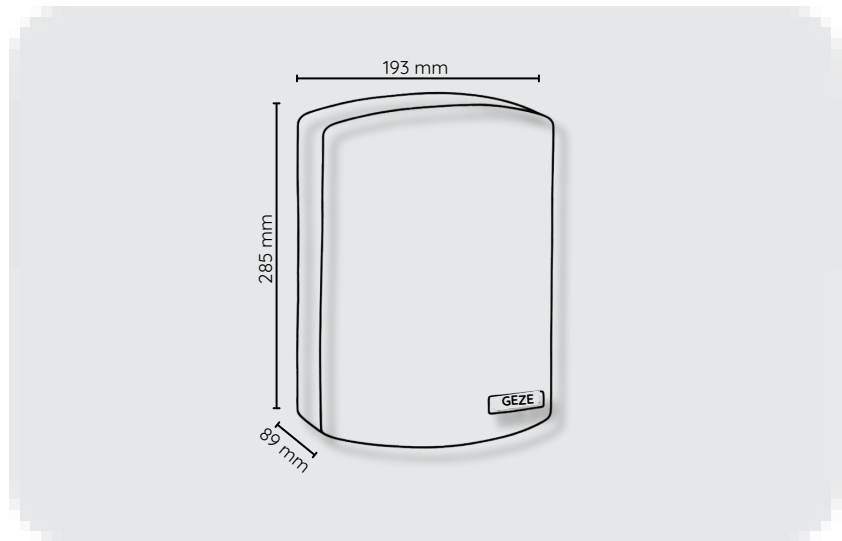

#### ÖZELLİKLER

Ölçüler	193 x 285 x 89 mm
Malzeme	PVC
Renk	beyaz RAL 9016
Koruma türü	IP30
Çalışma sıcaklığı	-5 - 40 °C
Çalışma gerilimi	230 V AC
Güç çekişi (maks.)	120 W
Çıkış gerilimi	24 V DC +/-15%
Çıkış akımı (maks.)	4.5 A
Motor bağlantısı bağlantı çapraz kesiti	4 mm <sup>2</sup>
Akü kapasitesi	2.3 Ah

### ÜRÜN ÖZELLİKLERİ

- PVC kasalı kompakt ve göze hitap eden dizayn
- Geniş kapsamlı parametre ayar seçenekleri sayesinde en yüksek esneklik
- VdS onayı ve TÜV denetimi ile onaylanmış emniyet ve güvenilirlik
- Potansiyel farkı olmayan kontak aracılığıyla birden fazla merdiven boşluğu kontrol paneli birbirine bağlanabilir.
- Servis terminali ST 220 ile hızlı ve kolay kullanıma alma
- Kolay ve hızlı montaj

## TEKNİK VERİLER

Ticari isim	THZ N4 *
Ölçüler	193 x 285 x 89 mm
Genişlik	193 mm
Yükseklik	285 mm
Derinlik	89 mm
Malzeme	PVC
Renk	beyaz RAL 9016
Koruma türü	IP30
Çalışma sıcaklığı	-5 - 40 °C
Çalışma gerilimi	230 V AC
Güç çekişi (maks.)	120 W
Kablo kesiti / Şebeke	1.5 mm <sup>2</sup>
Çıkış gerilimi	24 V DC +/-15%
Artık dalgalılık	2 %
Çıkış akımı (maks.)	4.5 A
Maksimum çıkış akımında çalışma süresi	30 %
Motor bağlantısı bağlantı çapraz kesiti	4 mm <sup>2</sup>
Akü kapasitesi	2.3 Ah
Alarm grubu	1
Havalandırma grubu	1 x
Birçok merkezin ağ bağlantısı	10 merkeze kadar alarm için sinyal ve sıfırlama bağlantıları için iletişim 3
Mevcut sinyal çıkışları	parametre ayarlı kontrol kontağı
Mekezlerin parametre ayarı	Servis tuşları ve 5 LED veya ST 220
Standartlara uygunluk	EN 12101-10. ISO 21927-9
İzin belgeleri	VdS