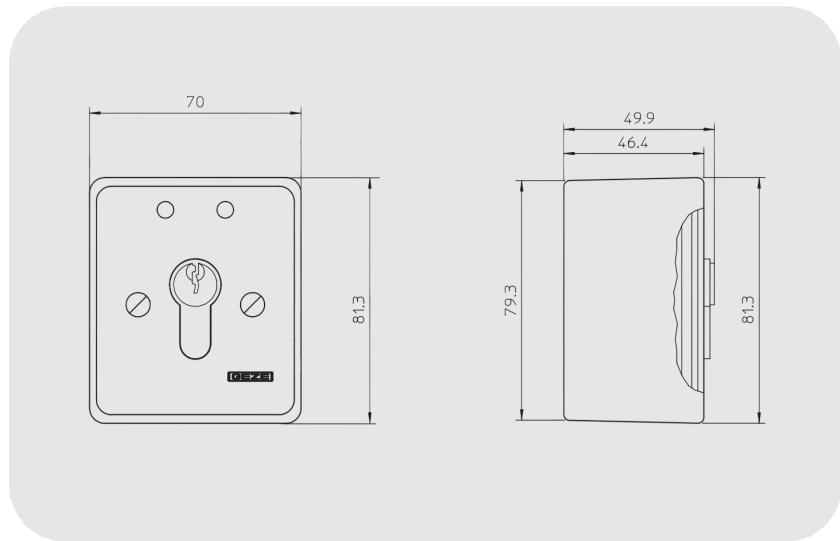

GEZE SCT 222 Anahtarlı Buton

SCT 222

**ÖZELLİKLER**

Koruma türü  
Montaj şekli  
Malzeme

IP54  
Sıva üstü, Sıva altı  
Alüminyum

### KULLANIM ALANLARI

- Değişik GEZE ürünlerinde çalışma durumunu yetkili olarak kumandası için kontrol ünitesi
- GEZE kaçış yolu sistemi kapı merkeziyle kullanım için
- Tek taraflı profil göbeği 30/10 için tasarlanmıştır
- Yüksek IP koruması sayesinde dış mekanda kullanılabilir

### ÜRÜN ÖZELLİKLERİ

- Durum geri bildirimleri için entegre LED göstergeli
- Sağ LED kırmızı/yeşil ve sol LED sarı
- Kaliteli alüminyum cephe plakası
- İki taraftan basma buton, tek taraflı profil göbeği ve üç anahtar ile birlikte
- Sabotaj korumalı yapı, sadece bir anahtarla açılabilir