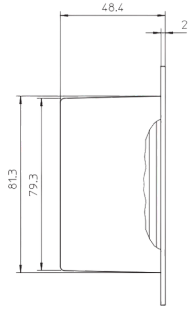

### TEKNİK VERİLER

	SCT 222 *
Koruma türü	IP54
Montaj şekli	Sıva üstü, Sıva altı
Malzeme	Alüminyum

SCT 222 UP

SCT 222 AP