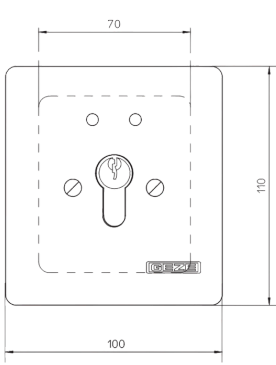

### KULLANIM ALANLARI

- Değişik GEZE ürünlerinde çalışma durumunu yetkili olarak kumandası için kontrol ünitesi
- GEZE kaçış yolu sistemi kapı merkeziyle kullanım için
- Tek taraflı profil göbeği 30/10 için tasarlanmıştır
- Yüksek IP koruması sayesinde dış mekanda kullanılabilir

### ÜRÜN ÖZELLİKLERİ

- Durum geri bildirimleri için entegre LED göstergeli
- Sağ LED kırmızı/yeşil ve sol LED sarı
- Kaliteli alüminyum cephe plakası
- İki taraftan basma buton, tek taraflı profil göbeği ve üç anahtar ile birlikte
- Sabotaj korumalı yapı, sadece bir anahtarla açılabilir

### TEKNİK VERİLER

	SCT 222 *
Koruma türü	IP54
Montaj şekli	Sıva üstü, Sıva altı
Malzeme	Alüminyum

SCT 222 UP

SCT 222 AP