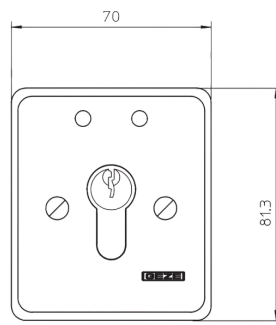

### KULLANIM ALANLARI

- Değişik GEZE ürünlerinde çalışma durumunu yetkili olarak kumandası için kontrol ünitesi
- GEZE kaçış yolu sistemi kapı merkeziyle kullanım için
- Tek taraflı profil göbeği 30/10 için tasarlanmıştır
- Yüksek IP koruması sayesinde dış mekanda kullanılabilir

### ÜRÜN ÖZELLİKLERİ

- Durum geri bildirimleri için entegre LED göstergeli
- Sağ LED kırmızı/yeşil ve sol LED sarı
- Kaliteli alüminyum cephe plakası
- İki taraftan basma buton, tek taraflı profil göbeği ve üç anahtar ile birlikte
- Sabotaj korumalı yapı, sadece bir anahtarla açılabilir

### TEKNİK VERİLER

	SCT 222 *
Koruma türü	IP54
Montaj şekli	Sıva üstü, Sıva altı
Malzeme	Alüminyum

SCT 222 UP

SCT 222 AP