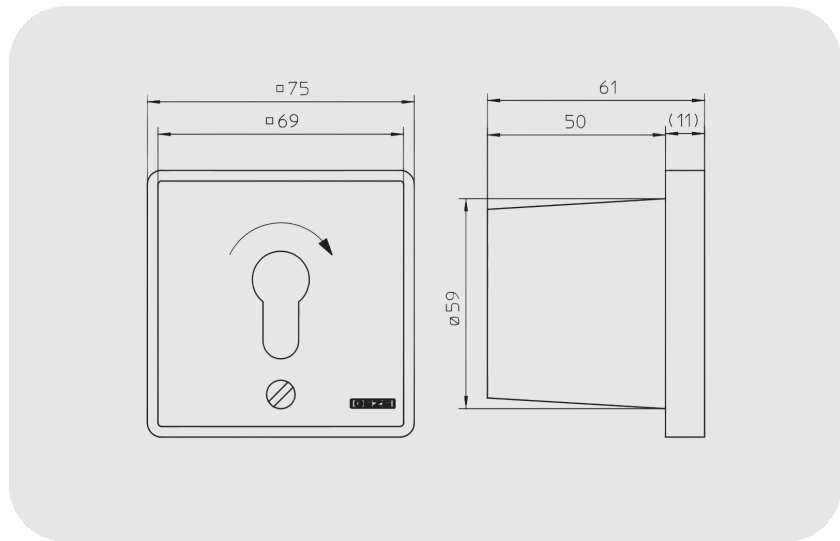

GEZE SCT 221 Anahtarlı Buton

SCT 221

ÖZELLİKLER

Ölçüler
Kontakt gerilimi
Anahtarlama akımı

75 x 75 mm
230 V
5 A

SCT 221

GEZE SCT 221 Anahtarlı Buton

KULLANIM ALANLARI

- Otomatik kapı'ların yetkili olarak kumandası için
- Otomatik kapı'larda çalışma modu türünün yetkili olarak değiştirilmesi için
- Dış ve iç mekan kullanımına uygun

ÜRÜN ÖZELLİKLERİ

- Sağlam metal kasa
- Mekanik kapak kilidi sayesinde soyguna karşı emniyetli
- IP Koruma sınıfı 54
- Tek taraflı temas edici

TEKNİK VERİLER

	SCT 221
Ölçüler	75 x 75 mm
Kontakt gerilimi	230 V
Anahtarlama akımı	5 A