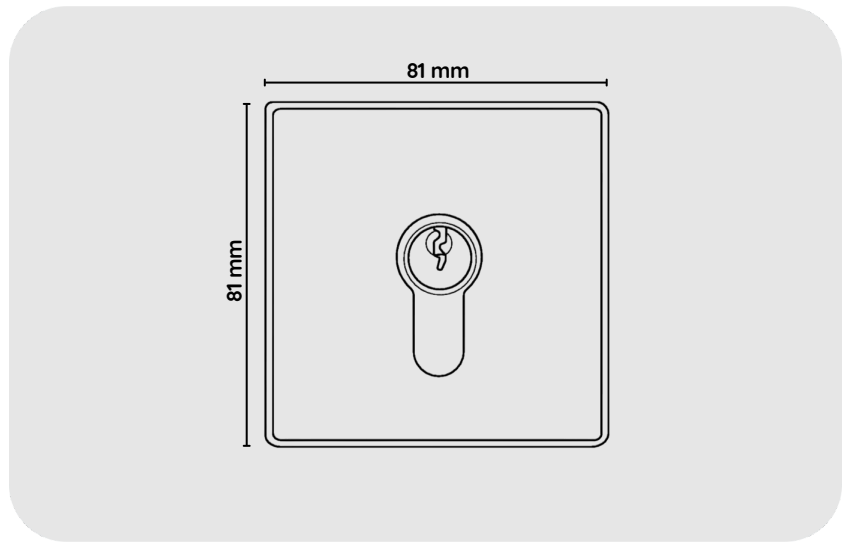

GEZE SCT 220 UP Anahtarlı Buton

SCT 220 UP

ÖZELLİKLER

Ölçüler
Koruma türü
Montaj şekli
Malzeme

81 x 81 mm
IP20
Sıva altı
PVC

SCT 220 UP

GEZE SCT 220 UP Anahtarlı Buton

KULLANIM ALANLARI

- Değişik GEZE ürünlerinde çalışma durumunu yetkili olarak kumandası için kontrol ünitesi
- GEZE kaçış yolu sistemi kapı merkeziyle kullanım için
- Tek taraflı profil göbeği 30/10 için tasarlanmıştır
- İç mekanlarda kuru odalar
- Sıva altı montaj, düşük kurulum yükseklikle neredeyse düz entegrasyon sağlar

ÜRÜN ÖZELLİKLERİ

- Tekli kasalı
- İki taraftan basma buton, tek taraflı profil göbeği ve üç anahtar ile birlikte

TEKNİK VERİLER

	SCT 220 UP *
Koruma türü	IP20
Montaj şekli	Sıva altı
Malzeme	PVC