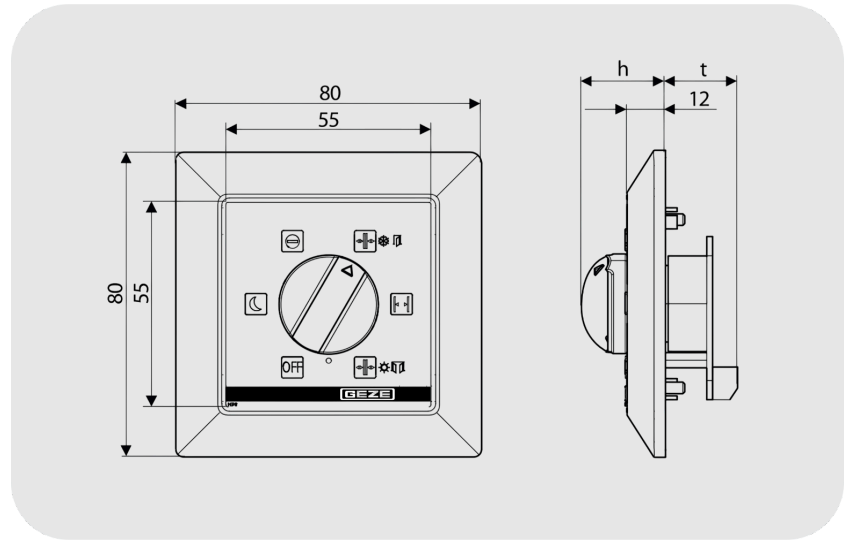

GEZE MPS Otomatik Kapı Çalışma Modu Ayarlaması İçin Mekanik Program Şalteri

MPS

ÖZELLİKLER

Ölçüler
Akım alımı
Koruma türü
Montaj şekli
Bağlantı kablosu uzunluğu
Çalışma sıcaklığı

80 x 80 x 12 mm
50 mA
IP40
Sıva altı
100 m
-15 - 50 °C

MPS

GEZE MPS Otomatik Kapı Çalışma Modu Ayarlaması İçin Mekanik Program Şalteri

KULLANIM ALANLARI

- GEZE otomatik kapı sistemlerinde çalışma modu türünü değiştirmek için

ÜRÜN ÖZELLİKLERİ

- Çevirmeli düğmesi topuzu veya anahtar ile temin edilebilir
- Sechs einstellbare Betriebsarten
- LED zur Fehleranzeige

TEKNİK VERİLER

Ticari isim	MPS
Ölçüler	80 x 80 x 12 mm
Akim alımı	50 mA
Koruma türü	IP40
Montaj şekli	Sıva altı
Bağlantı kablosu uzunluğu	100 m
Çalışma sıcaklığı	-15 - 50 °C