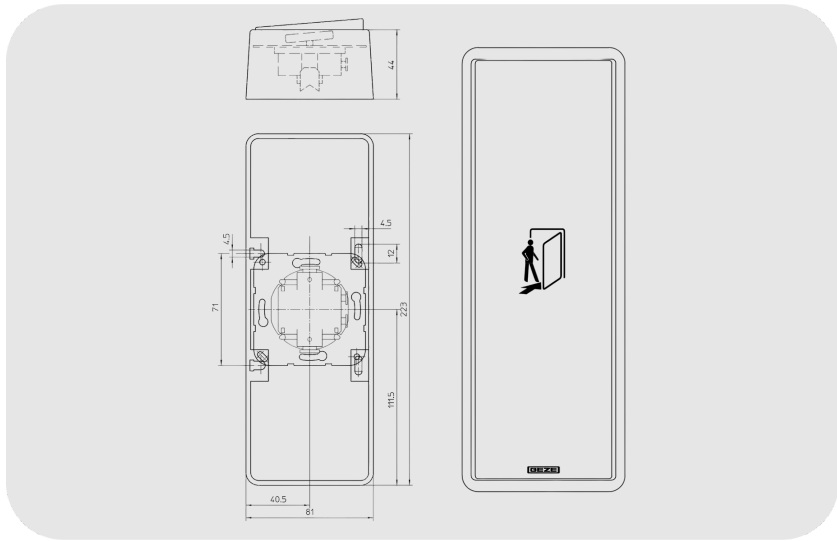

GEZE LS 990 Büyük Boyutlu Anahtar Buton

LS 990

ÖZELLİKLER

Ölçüler
Kontakt gerilimi
Anahtarlama akımı
Koruma türü
Montaj şekli

81 x 223 mm
230 V
10 A
IP30
Sıva üstü, Sıva altı

LS 990

GEZE LS 990 Büyük Boyutlu Anahtar Buton

KULLANIM ALANLARI

- Otomatik döner kapı, sürme kapı, katlama kapı, dairesel yana kayar kapı ve yuvarlak kapı için kumanda
- İç mekan

ÜRÜN ÖZELLİKLERİ

- 223 mm yükseklikte düz dizayn
- Direk üzerinden de kumanda etmek için büyük boyutlu buton
- Opsiyonel telsiz verici modülü ile genişletilebilir

TEKNİK VERİLER

Ticari isim	Büyük buton LS 990
Ölçüler	81 x 223 mm
Kontakt gerilimi	230 V
Anahtarlama akımı	10 A
Koruma türü	IP30
Montaj şekli	Sıva üstü, Sıva altı