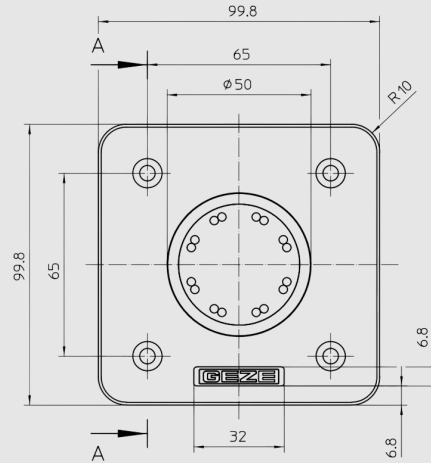

GEZE LED Zemin Sensör Butonu

LED Zemin

**ÖZELLİKLER**

Ölçüler	100 x 100 x 17 mm
Akım alımı	30 mA
Çıkış	PNP transistör çıkışı
Koruma türü	IP69K
Montaj şekli	Zemin
Bağlantı türü	Vidalı klemense bağlantı için hazırlanmış kablo
Bağlantı kablosu uzunluğu	2000 mm
Malzeme	Paslanmaz çelik
Çalışma sıcaklığı	-30 - 80 °C

### TEKNİK VERİLER

Ticari isim	LED zemin sensör butonu *
Ölçüler	100 x 100 x 17 mm
Akım alımı	30 mA
Çıkış	PNP transistör çıkışı
Koruma türü	IP69K
Montaj şekli	Zemin
Bağlantı türü	Vidalı klemense bağlantı için hazırlanmış kablo
Bağlantı kablosu uzunluğu	2000 mm
Malzeme	Paslanmaz çelik
Çalışma sıcaklığı	-30 - 80 °C