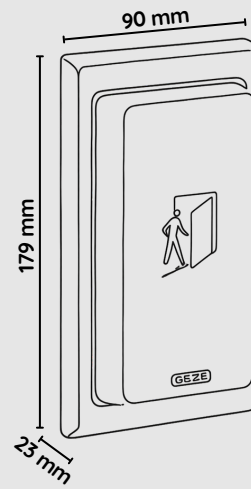

GEZE KFT Dokunmatik Anahtar Büyük Boyutlu Buton

KFT

ÖZELLİKLER

Ölçüler
Kontakt gerilimi
Anahtarlama akımı
Koruma türü
Montaj şekli
Malzeme
Çalışma sıcaklığı

90 x 179 x 23 mm
24 V DC
1 A
IP20
Sıva üstü
PVC
-20 - 85 °C

KFT

GEZE KFT Dokunmatik Anahtar Büyük Boyutlu Buton

KULLANIM ALANLARI

- Otomatik döner kapı, sürme kapı, katlama kapı, dairesel yana kayar kapı ve yuvarlak kapı için kumanda
- İç mekan
- Sıva üstü montajı

ÜRÜN ÖZELLİKLERİ

- IP Koruma sınıfı IP20
- 180 mm yükseklikte çok düz dizayn
- Direk üzerinden de kumanda etmek için büyük boyutlu buton
- Opsiyonel telsiz verici modülü ile genişletilebilir
- Cam gibi düz üst yüzeylere yapıştırmak için opsiyonel arka plaka

TEKNİK VERİLER

Ticari isim	Dokunmatik anahtar KFT
Ölçüler	90 x 179 x 23 mm
Kontakt gerilimi	24 V DC
Anahtarlama akımı	1 A
Koruma türü	IP20
Montaj şekli	Sıva üstü
Malzeme	PVC
Çalışma sıcaklığı	-20 - 85 °C