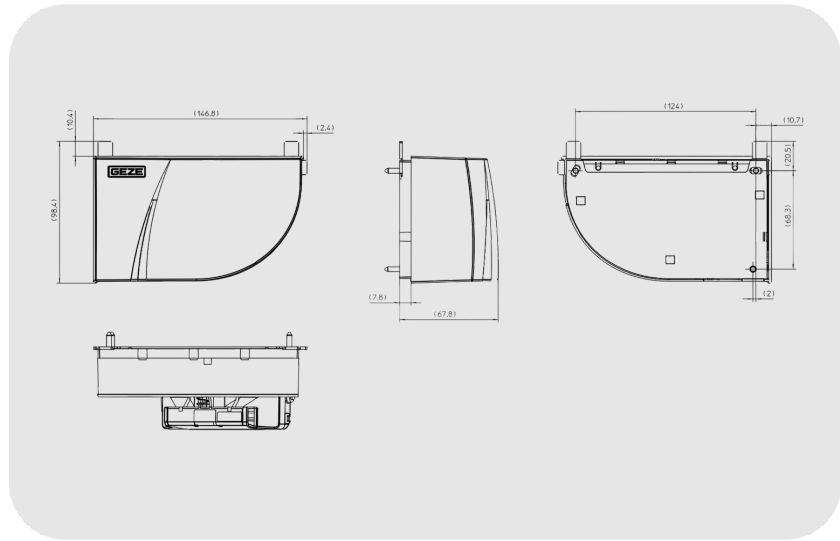

GEZE GC 342+ Lazer Tarayıcı

GC 342+

ÖZELLİKLER

Ölçüler	145 x 88 x 68 mm
Teknoloji	Lazer tarayıcı, ışık mesafe/zaman ölçümü
Aktif kızılötesi ışık perdesi sayısı	4
Çalışma gerilimi	12-24 V DC \pm 15%
Kontakt gerilimi	42 V
Anahtarlama akımı	100 mA
Çıkış	3 potansiyelsiz röle kontağı
Koruma türü	IP44
Bağlantı kablosu uzunluğu	2500 mm
Montaj yüksekliği (min.)	1500 mm
Montaj yüksekliği (maks.)	3870 mm
Çalışma sıcaklığı	-25 - 60 °C

GC 342+

GEZE GC 342+ Lazer Tarayıcı

KULLANIM ALANLARI

- Özellikle menteşesiz tarafı olmak üzere otomatik menteşeli kapıların emniyete alınması
- İç ve dış kapılar
- Kanat eni 1600 mm'ye kadar olan kapılarda kullanım
- Yansıma yapan zemin, yer paspası, metal raylar gibi zor zemin koşulları
- Kesintisiz panik barlı kapılarda kullanım

ÜRÜN ÖZELLİKLERİ

- Kompakt ve yerden tasarruflu emniyet sensörü
- Sıkı algılama alanı, 1600 mm 'ye kadar kanat enlerini emniyet altına alır.
- Maksimum kapı açıklığının yakınında entegre bina ve duvar görünmezliği
- Ana kapanma kenarındaki emniyet alanı kapı açısına göre otomatik olarak genişler
- Düğmeye basılarak sistemin otomatik programlanması
- Otomatik pencerelerde ezilme ve kesilme kenarlarında tehlikelerin önlenmesi
- Dört lazer perde geniş bir alanı korur ve kapı kasası altında biri varsa kapının kapanmasını önler
- Lazer perdeler, bir çıkış sinyali aracılığıyla temassız kapı kumandası için kullanılabilir

TEKNİK VERİLER

Ticari isim	GC 342+ *
Ölçüler	145 x 88 x 68 mm
Teknoloji	Lazer tarayıcı, ışık mesafe/zaman ölçümü
Aktif kızılötesi ışık perdesi sayısı	4
Çalışma gerilimi	12-24 V DC ± 15%
Kontakt gerilimi	42 V
Anahtarlama akımı	100 mA
Çıkış	3 potansiyelsiz röle kontağı
Koruma türü	IP44
Bağlantı kablosu uzunluğu	2500 mm
Montaj yüksekliği (min.)	1500 mm
Montaj yüksekliği (maks.)	3870 mm
Reaksiyon zamanı	Tipik < 120 ms / maks. 220 ms (perde 2)
Çalışma sıcaklığı	-25 - 60 °C
Hava nemliliği	% 0-95 rölatif, yoğunlaşmaz
Standartlara uygunluk	DIN 18650. EN 16005