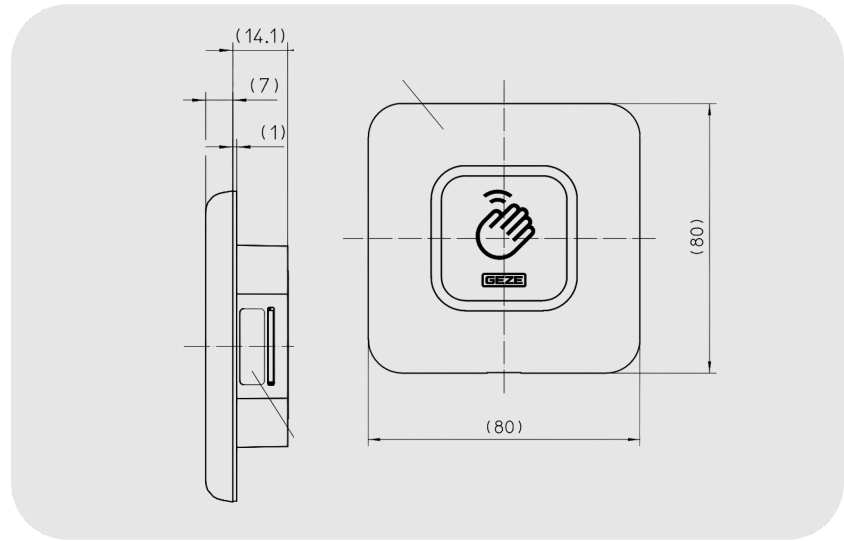

GEZE GC 307+ Otomatik Kapıların Kumandası İçin Temassız Yakınlık Anahtarı

GC 307+

ÖZELLİKLER

Ölçüler	80 x 80 mm
Teknoloji	Elektromanyetik radar dalgaları
Çalışma gerilimi	12-24 V DC +30% /-10% / 12-24 V AC ± 10%
Anahtarlama kapasitesi maks.	100 mA
Çıkış	Elektrik rölesi
Koruma türü	IP65
Bağlantı türü	Vidalı klemens
Ayarlanabilirlik	DIP anahtarıyla. Uzaktan kumanda ile
Montaj yüksekliği	El ile ulaşım alanında
Gönderme frekansı	24.15 GHz
Çalışma sıcaklığı	-20 - 55 °C

GC 307+

GEZE GC 307+ Otomatik Kapıların Kumandası İçin Temassız Yakınlık Anahtarı

KULLANIM ALANLARI

- Otomatik dairesel kapı, sürme kapı, katlanır kapı, döner kapı ve dairesel yana kayar kapı için temassız kumanda
- İç ve dış kapılar
- Yüksek hijyen talepli odalar için

ÜRÜN ÖZELLİKLERİ

- Kapılar temas ile algılama talebi olmadan açılabilir
- LED renk değiştirme için harici giriş
- 10 - 60 cm arasındaki algılama alanında şahısları ve binaları tanımaktadır
- Çevre ve kullanıcı ile ilgili uyarlamalar yapmak için dokunma alanı ayarlanabilir
- El ile hemen ulaşılacak montaj yüksekliği, konforlu ve engelsiz erişimli bir giriş sağlar
- Fayans ve cam arkasına kurulum mümkündür
- DIP anahtarı ve uzaktan kumandayla ayarlanabilir: Akustik geri bildirim, LED renkleri, LED animasyonları, Pulse/Toggle modu
- Tuvaletlerin kilitlemesi ve kilitlerin otomatik olarak açılması için WC kumanda fonksiyonu

TEKNİK VERİLER

Ticari isim	GC 307+ *
Ölçüler	80 x 80 mm
Teknoloji	Elektromanyetik radar dalgaları
Çalışma gerilimi	12-24 V DC +30% /-10% / 12-24 V AC ± 10%
Anahtarlama kapasitesi maks.	100 mA
Çıkış	Elektrik rölesi
Koruma türü	IP65
Bağlantı türü	Vidalı klemens
Ayarlanabilirlik	DIP anahtarıyla. Uzaktan kumanda ile
Montaj yüksekliği	El ile ulaşım alanında
Gönderme frekansı	24.15 GHz
Çalışma sıcaklığı	-20 - 55 °C
Standartlara uygunluk	RED 2014/53/EU. RoHS 2011/65/EU