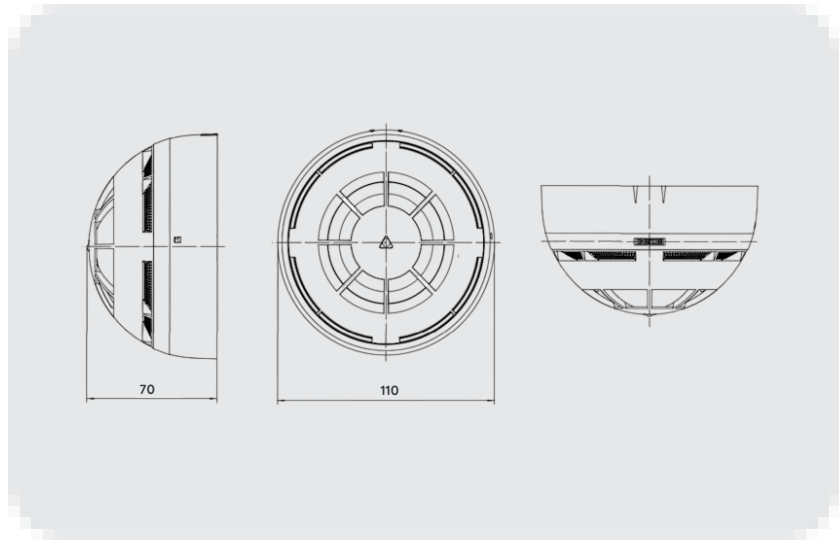

GEZE GC 173 Telsiz Duman Dedektörü

GC 173

**ÖZELLİKLER**

Ölçüler	110 x 110 x 70 mm
Çevre sıcaklığı	-5 °C - 50 °C
Optik çalışma durumu göstergesi	Evet
Besleme voltajı	3 V DC
Koruma türü	IP20
Malzeme	PVC
Montaj şekli	İç tavan
Kullanım alanı	İç mekan

### TEKNİK VERİLER

Ticari isim	GC 173
Ölçüler	110 x 110 x 70 mm
Çevre sıcaklığı	-5 °C - 50 °C
Optik çalışma durumu göstergesi	Evet
Besleme voltajı	3 V DC
Koruma türü	IP20
Malzeme	PVC
Montaj şekli	iç tavan
Kullanım alanı	iç mekan