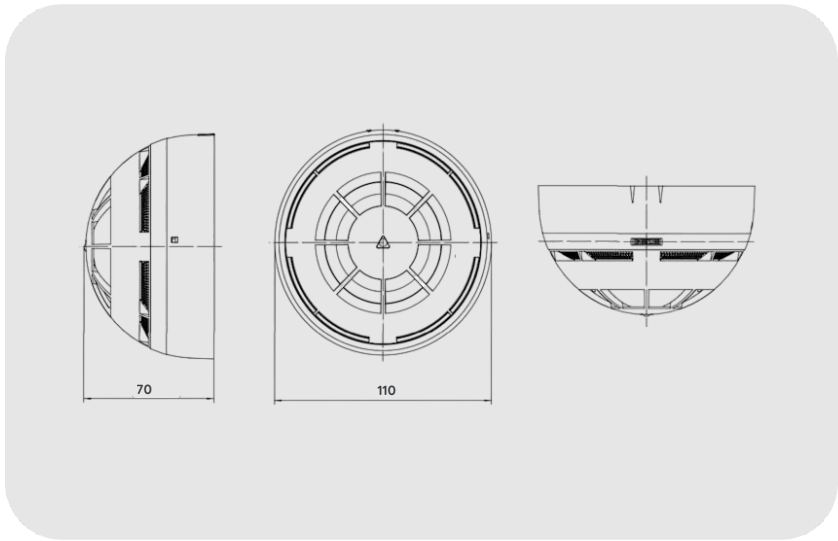

GEZE GC 172 Telsiz Duman Dedektörü

GC 172

**ÖZELLİKLER**

Ölçüler	110 x 110 x 70 mm
Çevre sıcaklığı	-5 °C - 50 °C
Optik çalışma durumu göstergesi	Evet
Besleme voltajı	3 V DC
Koruma türü	IP20
Malzeme	PVC
Montaj şekli	İç tavan
Kullanım alanı	İç mekan

### TEKNİK VERİLER

Ticari isim	GC 172 *
Ölçüler	110 x 110 x 70 mm
Çevre sıcaklığı	-5 °C - 50 °C
Optik çalışma durumu göstergesi	Evet
Besleme voltajı	3 V DC
Koruma türü	IP20
Malzeme	PVC
Montaj şekli	iç tavan
Kullanım alanı	İç mekan