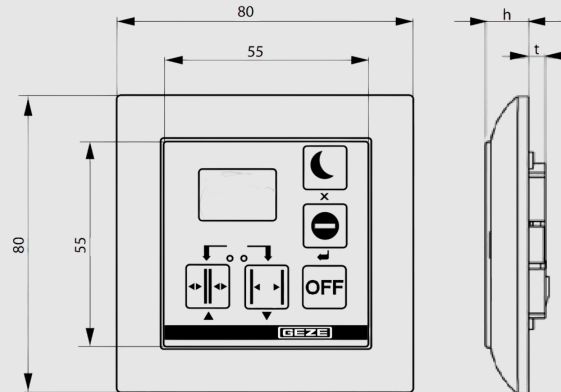

GEZE DPS Otomatik Kapılarda Çalışma Modu Ayarı İçin Ekran Dijital Program Şalteri

DPS

**ÖZELLİKLER**

Ölçüler  
Akım alımı  
Koruma türü  
Montaj şekli  
Bağlantı kablosu uzunluğu  
Çalışma sıcaklığı

80 x 80 x 11 mm  
60 mA  
IP40  
Sıva altı  
100 m  
-15 - 50 °C

## DPS

GEZE DPS Otomatik Kapılarda Çalışma Modu Ayarı İçin Ekran Dijital Program Şalteri

### TEKNİK VERİLER

Ticari isim	DPS dijital program şalteri
Ölçüler	80 x 80 x 11 mm
Akım alımı	60 mA
Koruma türü	IP40
Montaj şekli	Sıva altı
Bağlantı kablosu uzunluğu	100 m
Çalışma sıcaklığı	-15 - 50 °C