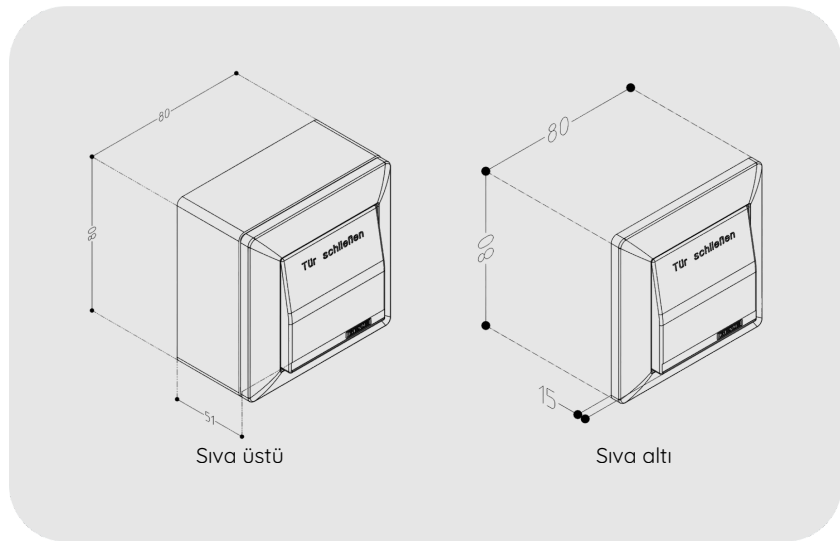

GEZE AS 500 EI Tetikleme Şalteri

AS 500

## ÖZELLİKLER

Ölçüler  
Kontakt gerilimi  
Anahtarlama akımı  
Koruma türü  
Montaj şekli

80 x 80 mm  
250 V  
10 A  
IP20  
Sıva üstü, Sıva altı

### TEKNİK VERİLER

Ticari isim	AS 500
Ölçüler	80 x 80 mm
Kontakt gerilimi	250 V
Anahtarlama akımı	10 A
Koruma türü	IP20
Montaj şekli	Sıva üstü, Sıva altı