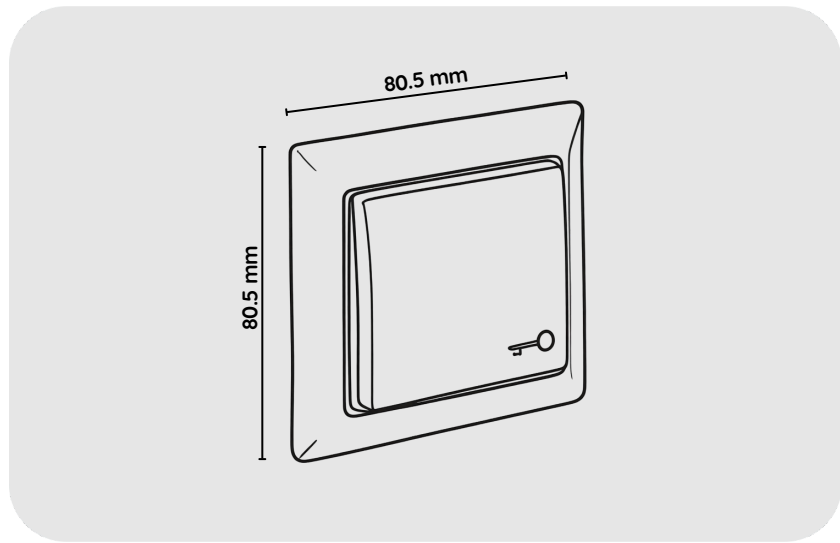

GEZE AS 500 Komutator Butonu

AS 500

ÖZELLİKLER

Ölçüler
Kontak gerilimi
Çalışma voltajı
Koruma türü
Montaj şekli

80.5 x 80.5 mm
230 V
10 A
IP20
Sıva altı

AS 500

GEZE AS 500 Komutatör Butonu

KULLANIM ALANLARI

- Otomatik döner kapı, sürme kapı, katlama kapı, dairesel yana kayar kapı ve yuvarlak kapı için kumanda

ÜRÜN ÖZELLİKLERİ

- Mekanik temas
- Anahtar sembolü beşik

TEKNİK VERİLER

Ticari isim	Komutatör butonu AS 500
Ölçüler	80.5 x 80.5 mm
Kontakt gerilimi	230 V
Çalışma voltajı	10 A
Koruma türü	IP20
Montaj şekli	Sıva altı