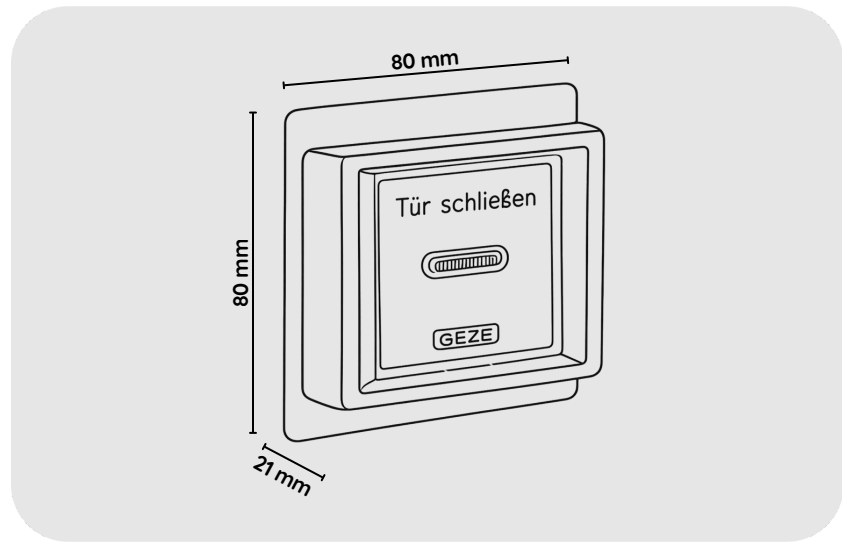

GEZE AS 500 Acil Durum Kapatma Anahtarı

AS 500

ÖZELLİKLER

Ölçüler
Kontakt gerilimi
Anahtarlama akımı
Koruma türü
Montaj şekli

80 x 80 x 21 mm
250 V
10 A
IP20
Sıva altı

AS 500

GEZE AS 500 Acil Durum Kapatma Anahtarı

TEKNİK VERİLER

Ticari isim	AS 500 *
Ölçüler	80 x 80 x 21 mm
Kontakt gerilimi	250 V
Anahtarlama akımı	10 A
Koruma türü	IP20
Montaj şekli	Sıva altı