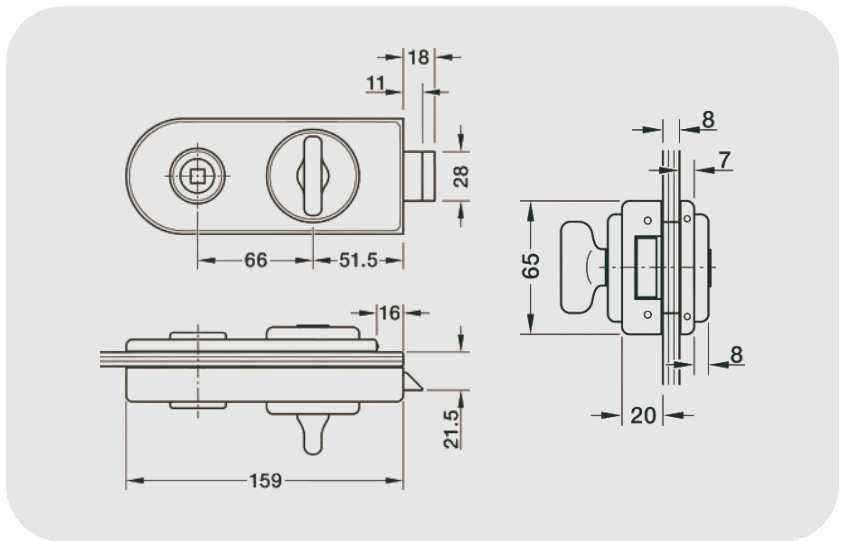

DORMAKABA Studio Rondo WC Tipi Gövde Cam Kapı Aksesuarı

MIC-427-00-005

**ÖZELLİKLER**

- Ofis ve evlerdeki WC, banyo veya mahremiyet gerektiren iç mekân cam kapıları için özel tasarlanmıştır.
- Gövde üzerinde anahtar yerine, içeriden kolayca kilitleme sağlayan entegre bir WC çevirme mandalı bulunur.
- 8 mm cam ile 24 mm, 10 mm cam ile 26 mm kasa bini derinliğine uyum sağlar.
- Rozetsiz düz kollar için 18 mm kılavuz yuvası barındırır.
- Serinin karakteristik özelliği olan dairesel, yumuşak hatlı Studio Rondo dış kapak tasarımına sahiptir.
- Simetrik yapısı sayesinde yön ayrımı yoktur; hem sağ hem sol açılımlı kapılarda ters çevrilerek kullanılabilir.
- Yüzey kaplama Naturel Eloksal' dir.

### TEKNİK DETAYLAR

- EN 12209'a uyumlu
- Maksimum kapı kanadı ağırlığı, 45 kg
- Maksimum kapı kanadı genişliği, 1000 mm
- UV, PZ, BB, WC, Kaba kilit tasarımı
- Tasarım: 1- / 2-panel, yan panel