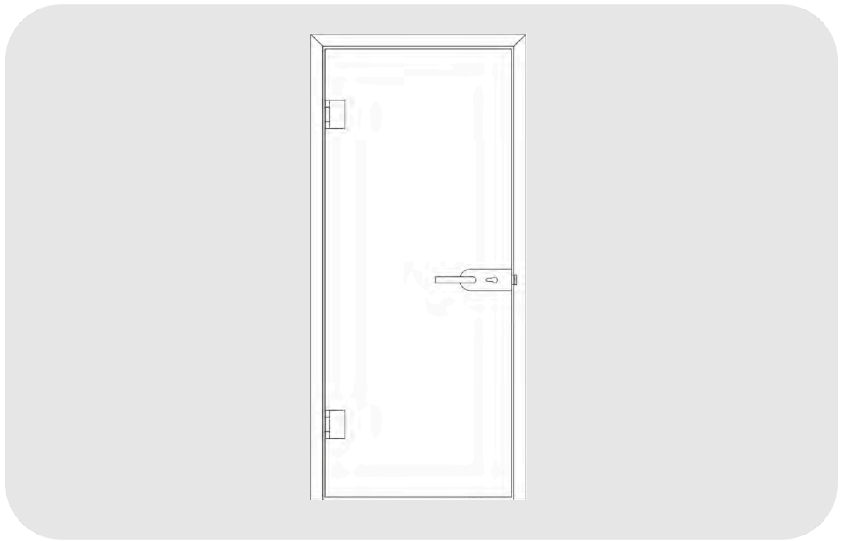

DORMAKABA Studio Rondo Yaprak Mentşeli Sistem Seti

Studio Rondo Set-02

**ÖZELLİKLER**

- **Gövde (1 Adet)** : 44 mm kalınlığında, sessiz mandal (dil) sistemine sahip ve sağ/sol yönü ayarlanabilen ana kilit mekanizmasıdır.
- **Rozetsiz Kol (1 Takım)** : 18 mm çapında, ek bir rozet kapağı gerektirmeden doğrudan gövde üzerine monte edilen minimalist kol çiftidir.
- **Yaprak Mentşesi (2 Adet)** : Kasada herhangi bir bini derinliği veya özel yatak gerektirmeden, düz yüzeylere ya da kutu profillere doğrudan vidalanan taşıyıcı menteşelerdir.
- **Kilit Karşılığı (1 Adet)** : Karşı duvara veya kasaya monte edilen, kilit dilinin ve barel sürgüsünün yuvaya tam oturmasını sağlayan emniyet parçasıdır.
- **Barel (1 Adet)** : Kapının kilitlemesini sağlayan, setle uyumlu Euro profil silindir mekanizmasıdır (genellikle 3 anahtarlıdır).

## Studio Rondo Set

DORMAKABA Studio Rondo Yaprak Menteşeli Sistem Seti