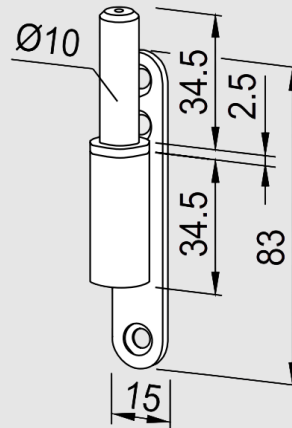

DORMAKABA Studio Rondo Mentеше Kasa Yatađı Cam Kapi
Aksesuarı

MIC-424-00-003

ÖZELLİKLER

- Yođun basınca, sűrtűnmeye ve korozyona dayanıklı yűksek kaliteli galvanizli elikten imal edilmiřtir.
- Studio menteřelerinden gelen $\varnothing 10$ mm kalınlıđındaki tařıyıcı dikey pim ile tam uyumludur.
- Menteřenin dikeyde oturup gűvenle dűnmesini sađlayan kılavuz pimin uzunluđu 34.5 mm'dir.
- Ahřap, alűminyum veya elik kapı kasalarının bini profiline vidalanarak (gűmme/űstten montaj) sabitlenir.
- Pimin dűndűđű kovan ii yűzey, kapının sessiz alıřmasını sađlamak ve metal ařınmasını űnlemek iin plastik kaplama/bur tasarımına sahiptir.
- Kasa profiline sıfıra sıfır rijit bir sabitleme yapabilmek iin havsalı vida delikleri barındırır.

TEKNİK DETAYLAR

- EN 12209'a uyumlu
- Maksimum kapı kanadı ağırlığı, 45 kg
- Maksimum kapı kanadı genişliği, 1000 mm
- UV, PZ, BB, WC, Kaba kilit tasarımı
- Tasarım: 1- / 2-panel, yan panel

UYGULAMALAR

Temperli cam iç kapılarda kullanım için, örn.