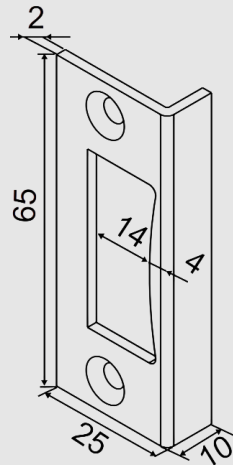

DORMAKABA Studio Rondo Kilit Karşılığı Cam Kapı Aksesuarı

MIC-424-00-006

ÖZELLİKLER

- Ana gövde uzunluğu 65 mm, bini yüzeyi genişliği 25 mm ve köşe dönüş derinliği 10 mm'dir.
- Pürüzsüz yerleşim sağlayan profil et kalınlığı tam 2 mm'dir.
- Kilit mandalının güvenle oturması için 14 mm genişliğinde ve profil bini bükümünden 4 mm mesafede konumlandırılmış dikey bir dil yuvası barındırır.
- Başta alüminyum profil kasalar olmak üzere, bini derinliği uygun olan ahşap veya çelik kapı kasalarıyla tam uyumludur.
- Simetrik yapısı sayesinde yön ayrımı yoktur; hem Sağ (DIN Right) hem de Sol (DIN Left) açılımlı kapılarda ters çevrilerek universal olarak kullanılabilir.
- Kasa yüzeyine havşalı vidalarla sıfıra sıfır monte edilebilmesi için alt ve üst tarafta 2 adet montaj deliği bulunur.
- Yüzey kaplama Naturel Eloksal' dir.

TEKNİK DETAYLAR

- EN 12209'a uyumlu
- Maksimum kapı kanadı ağırlığı, 45 kg
- Maksimum kapı kanadı genişliği, 1000 mm
- UV, PZ, BB, WC, Kaba kilit tasarımı
- Tasarım: 1- / 2-panel, yan panel

UYGULAMALAR

Temperli cam iç kapılarda kullanım için, örn.