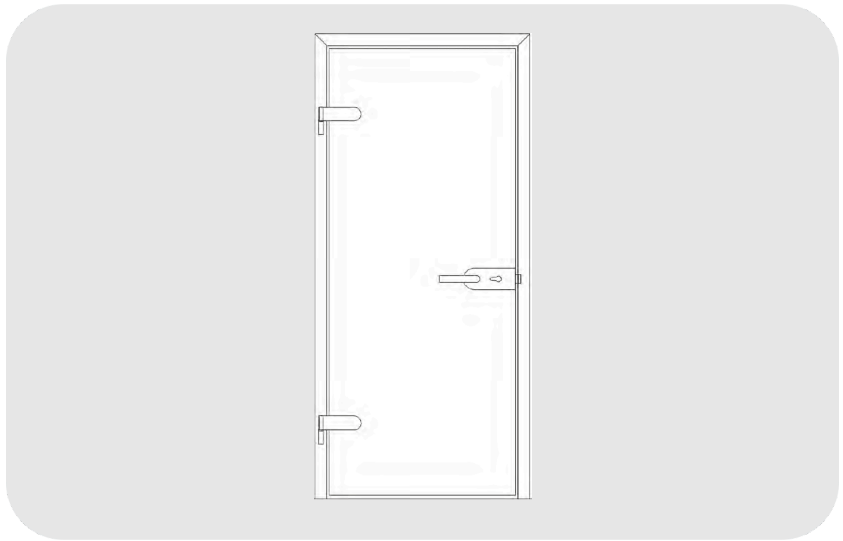

DORMAKABA Studio Rondo Kasalı Sistem Seti

Studio Rondo Set-01

**ÖZELLİKLER**

- **Gövde (1 Adet)** : 44 mm kalınlığında, sağ/sol yönü ayarlanabilir, sessiz dilli kilit mekanizmasıdır.
- **Rozetsiz Kol (1 Takım)** : 18 mm çapında, rozet gerektirmeden doğrudan kilit gövdesine entegre edilen ergonomik kol çiftidir.
- **Menteşe, 24 mm Binili Kasa İçin (2 Adet)** : 8 mm camda 24 mm bini derinliği sağlayan, kapının yükünü taşıyan hareketli parçalardır.
- **Menteşe Kasa Yatağı (2 Adet)** : Menteshelerin ahşap veya alüminyum kasaya sağlam şekilde vidalanmasını sağlayan montaj yuvalarıdır.
- **Kilit Karşılığı (1 Adet)** : Kasanın karşısına takılan, kilit dilinin ve sürgünün yuvaya güvenle oturmasını sağlayan parçadır.
- **Barel (1 Adet)** : Setin kilitlemesini sağlayan, genellikle 3 anahtarlı olan euro profil silindirdir.

## Studio Rondo Set

DORMAKABA Studio Rondo Kasalı Sistem Seti