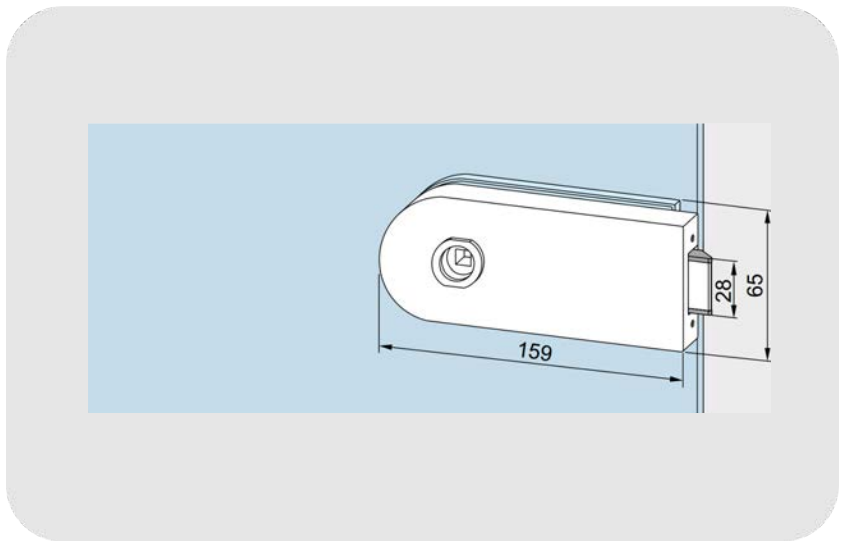

DORMAKABA Studio Rondo Gövde Cam Kapı Aksesuarı

MIC-427-00-006

ÖZELLİKLER

- Standart 8 mm ve 10 mm temperli camlar ile uyumludur.
- 8 mm cam ile 24 mm, 10 mm cam ile 26 mm bini derinliği ister.
- En fazla 45 kg kanat ağırlığına kadar olan kapılar için tasarlanmıştır.
- Simetrik yapısı sayesinde yön ayrımı yoktur; hem Sağ hem Sol açılımlı kapılarda ters çevrilerek kullanılabilir.
- Rozetsiz düz kapı kollarının direkt gövdeye entegre montajı için üretilmiştir.
- Tüm rozetli, 8 mm kare millî, 44 mm kilit kalınlıklı ve 18 mm çaplı rozetsiz kapı kolları için uygundur.
- Yüzey kaplama Naturel Eloksal' dır.
- Kilit dili ve iç mekanizması sessiz kapanma sağlayan sönümleyiciler barındırır.

TEKNİK DETAYLAR

- EN 12209'a uyumlu
- Maksimum kapı kanadı ağırlığı, 45 kg
- Maksimum kapı kanadı genişliği, 1000 mm
- UV, PZ, BB, WC, Kaba kilit tasarımı
- Tasarım: 1- / 2-panel, yan panel

UYGULAMALAR

Temperli cam iç kapılarda kullanım için, örn.