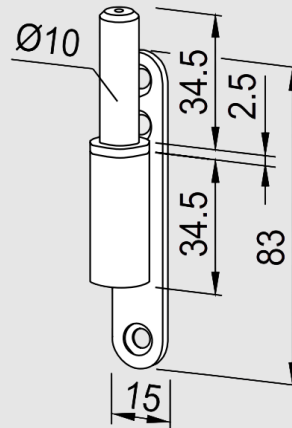

DORMAKABA Arcos Studio Mentese Kasa Yatağı Cam Kapı Aksesuarı

MIC-424-00-003

ÖZELLİKLER

- Yoğun basınca, sürtünmeye ve korozyona dayanıklı yüksek kaliteli galvanizli çelikten imal edilmiştir.
- Studio menteşelerinden gelen Ø10 mm kalınlığındaki taşıyıcı dikey pim ile tam uyumludur.
- Menteşenin dikeyde oturup güvenle dönmesini sağlayan kılavuz pimin uzunluğu 34.5 mm'dir.
- Ahşap, alüminyum veya çelik kapı kasalarının bini profiline vidalanarak (gömme/üstten montaj) sabitlenir.
- Pimin döndüğü kovan içi yüzey, kapının sessiz çalışmasını sağlamak ve metal aşınmasını önlemek için plastik kaplama/burç tasarımına sahiptir.
- Kasa profiline sıfıra sıfır rijit bir sabitleme yapabilmek için havsali vida delikleri barındırır.

TEKNİK DETAYLAR

- EN 12209'a göre
- Maksimum kapı kanadı ağırlığı: 45 kg; maksimum kapı kanadı genişliđi: 1000 mm
- UV, PZ, BB kilit tasarımı

UYGULAMALAR

Örneđin, temperli cam iç kapılarda kullanım için.