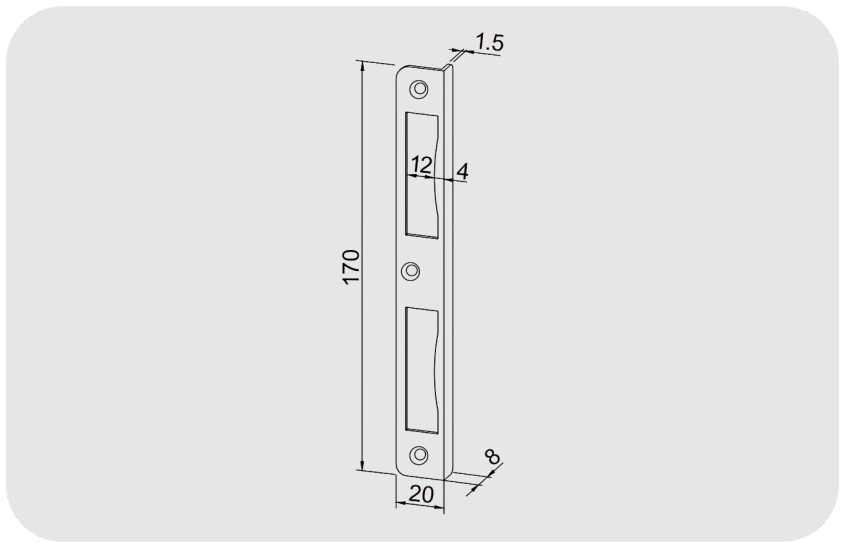

DORMAKABA Arcos Office Kilit Karşılığı Cam Kapı Aksesuarı

MIC-424-00-007

ÖZELLİKLER

- 24 mm binili veya düz formdaki alüminyum, ahşap ve çelik kapı kasalarında kullanılmak üzere tasarlanmıştır.
- Üstteki geniş yuva kilit dilinin (mandalının) oturması için, alttaki yuva ise kilitleme yapıldığında barelden çıkan sürgünün girmesi içindir.
- Yüzey kaplaması Naturel Eloksal' dır.
- Dil yuvasının iç ve arka kısımları, kapının sessiz kapanmasını sağlayan plastik sönümleyiciler barındırır.
- Profil gövdesine pürüzsüz ve sağlam şekilde vidalanabilmesi için üst, orta ve alt kısımlarında toplam 3 adet havşalı vida deliği bulunur.