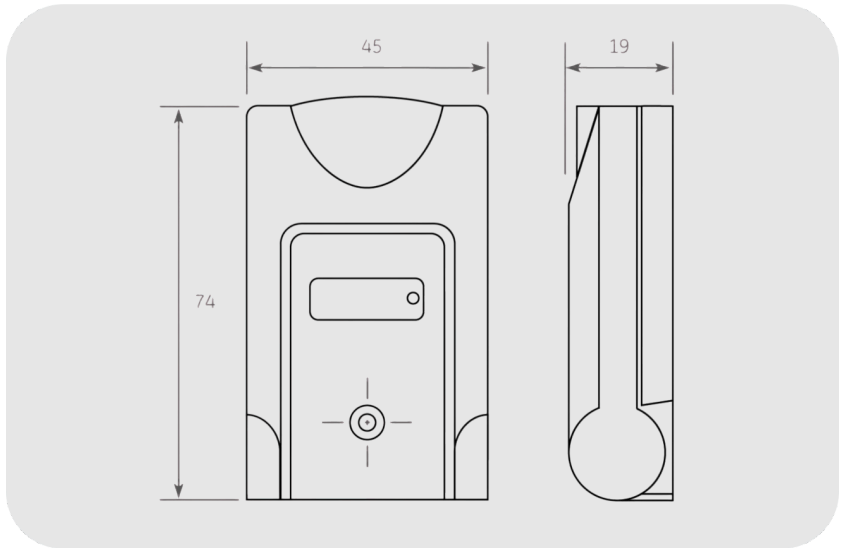

OMEGA SENTROL 3045-W Panik Butonu LED' siz, Çekmeli

OMG 09-15-04

ÖZELLİKLER

Çalışma gerilimi
Çektiği Akım (3040W)
Röle çıkışı
LED
Kilitleme & LED devresi
Boyutlar (U x G x Y)
Çalışma sıcaklığı
Bağlantılar

7 - 15 VDC
8 mA (En Fazla)
NC ve NO
Kırmızı
Evet (3040W modelinde)
74 x 45 x 19 mm
-18°C ~ +43°C
Klemens

OMG 09-15-04

OMEGA SENTROL 3045-W Panik Butonu LED' siz, Çekmeli

Sentrol 3040/3050 serisi Panik Anahtarı, kullanıcı çalıştırma kolunu çektiğinde alarm çıkışını etkinleştirir. 3040 modelinde, alarm devresinin etkinleştirildiğini gösteren harici bir LED yanar ve kilitletir. Alarm anahtarını yeniden etkinleştirmek için önce kol kapatılır, ardından kilitleme LED devresi kontrol panelinde harici olarak sıfırlanır. 3045 modelinde LED veya kilitleme devresi bulunmamaktadır. 3050 modelinde düşük ışıktaki görünürlük için yanar bir LED bulunur. LED, çalıştırıldığında yeşil yanar, etkinleştirildiğinde kırmızıya döner. 3050 ayrıca bir kilitleme LED'i de içerir.

TEKNİK ÖZELLİKLER

Tip	Anahtar
Suya Dayanımlı	Hayır
LED	Hayır
Kilitlemeli LED Devresi	Hayır
Alarm Kontakı NC	NC
Bağlantılar	Vidalı Terminaller
Kablolu / Kablosuz	Kablolu
Fiziksel boyutlar	74 x 45 x 19 mm
Renk	Beyaz
Çalışma sıcaklığı	-40 ila +66°C
Röle çıkışı	NC