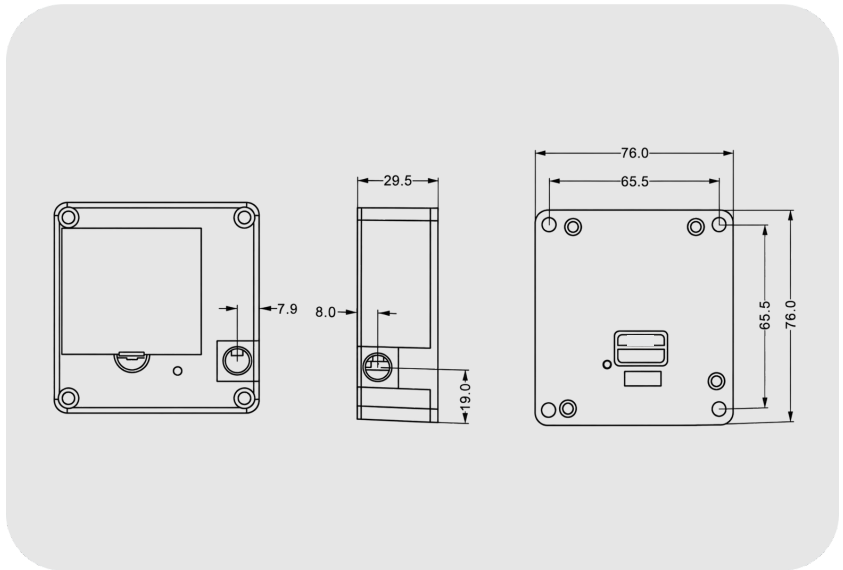

OMEGA ELEKTRONİK ÇEKMECE DOLAP KİLİDİ (KART OKUYUCULU)
1,5 V ALKALİN PİL

OMG 13-01-03

ÖZELLİKLER

Kilit Türü
Kumanda Türü
Kontrol Yöntemi
Bağlantı Protokolü
Malzeme
Dış Yüzey Türü
Ürünün Boyutları
Ürünün Ağırlığı

Sürgü
RFID
Dokunmatik
1
Akrilonitril Bütadien Stiren, Plastik
Boyalı
76 x 76 x 29.5 milimetre
197 Gram

OMG 13-01-03

OMEGA Elektronik Çekmece Dolap Kilidi (Kart Okuyucu) 1,5 V Alkalin Pil

GENEL ÖZELLİKLER

TEKNİK ÖZELLİKLER

Ürün Adı	Elektronik dolap kilidi
Renk	Siyah
Malzeme	ABS
Ürün Boyutu	76 x 76 x 29.5 mm
Ağırlık	0,19 kg
Güç Kaynağı	2 x AA pil
Paket İçeriği	1 x elektronik dolap kilidi 1 x RFID kilit 1 x sürgü 2 x beyaz kart 2 x anahtarlık 1 x vida seti 1 x Kullanım kılavuzu