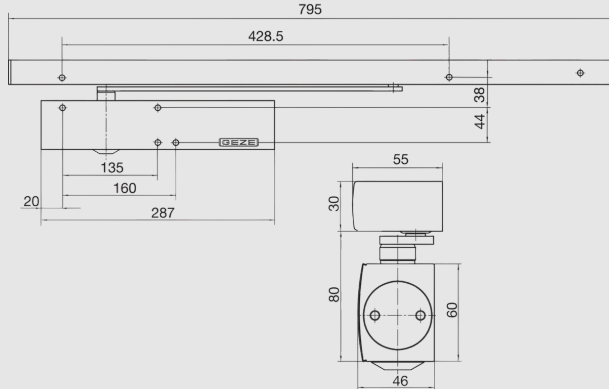

GEZE TS 5000 R Ecline Kayar Kollu Tek Kanat Kapı Kapatıcı

TS 5000 R Ecline

ÖZELLİKLER

EN 1154 doğrultusunda kapatma kuvveti	EN 3 - 5
Kanat enine kadar (maks.) DIN 18040 uyarınca engelsiz erişim	1250 mm
Kanat eni (maks.)	1250 mm
Montaj şekli	Kanat montajı menteşe tarafı
Açılma açısı (maks.)	180 °
Giriş gerilimi	230 V AC
Yangına dayanıklı kapı'lara uygunluk	Evet
Kapatma kuvveti ayarlanabilir	Evet, serbest ayarlı
Son stoper ayarlanabilir	Evet, valf üzerinden
Entegre açma süspansiyonu	Evet, hidrolik üzerinden ayarlanabilir
Sabitleme	Elektrikli
Sabitleme alanı	80 ° - 130 °
Entegre duman detektörü	Evet

TS 5000 R Ecline

GEZE TS 5000 R Ecline Kayar Kollu Tek Kanat Kapı Kapatıcı Hidrolik

KULLANIM ALANLARI

- Yangın ve duman geçirmez kapılar
- Sağ ve sol tek yöne açılımlı kapılar
- Kanat eni 1250 mm'ye kadar tek yöne açılımlı kapılar
- Kanat montajı menteşe tarafı
- Entegre sabitlemeli sabitleme sistemleri

TEKNİK VERİLER

Ticari isim	TS 5000 R Ecline *
EN 1154 doğrultusunda kapatma kuvveti	EN 3 - 5
Kanat enine kadar (maks.) mm olarak DIN 18040 uyarınca engelsiz erişim	1250 mm
Kanat eni (maks.)	1250 mm
Montaj şekli	Kanat montajı menteşe tarafı
Açılma açısı (maks.)	180 °
Giriş gerilimi	230 V AC
Yangına dayanıklı kapılara uygunluk	Evet
Kapatma kuvveti ayarlanabilir	Evet, serbest ayarlı
Kapanma hızı ayarlanabilir	Evet
Son stoper ayarlanabilir	Evet, valf üzerinden
Entegre açma süspansiyonu	Evet, hidrolik üzerinden ayarlanabilir
Kapatma kuvveti ayar pozisyonu	Ön taraf
Optik kapatma kuvveti göstergesi	Evet
Sabitleme	Elektrikli
Sabitleme alanı	80 ° - 130 °
Entegre duman dedektörü	Evet