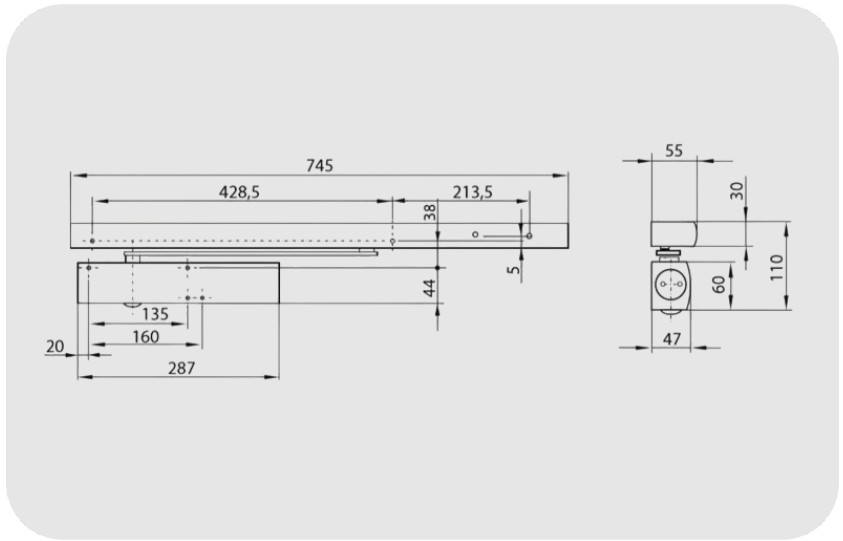

GEZE TS 5000 R Kayar Kollu Kapı Kapatıcı Hidrolik

TS 5000 R

ÖZELLİKLER

EN 1154 doğrultusunda kapatma kuvveti	EN 2 - 6
Kanat enine kadar (maks.) DIN 18040 uyarınca engelsiz erişim	1400 mm
Kanat eni (maks.)	1400 mm
Montaj şekli	Kanat montajı menteşesiz tarafı
Giriş gerilimi	24 V DC
Yangına dayanıklı kapı'lara uygunluk	Evet
Kapatma kuvveti ayarlanabilir	Evet, serbest ayarlı
Son stoper ayarlanabilir	Evet, valf üzerinden
Entegre açma süspansiyonu	Evet, hidrolik üzerinden ayarlanabilir
Kapatma kuvveti ayar pozisyonu	Ön taraf
Optik kapatma kuvveti göstergesi	Evet
Sabitlenme	Elektrikli
Sabitlenme alanı	80 °

TEKNİK VERİLER

Ticari isim	TS 5000 R *
EN 1154 doğrultusunda kapatma kuvveti	EN 2 - 6
Kanat enine kadar (maks.) mm olarak DIN 18040 uyarınca engelsiz erişim	1400 mm
Kanat eni (maks.)	1400 mm
Montaj şekli	Kanat montajı menteşe tarafı
Açılma açısı (maks.)	180 °
Giriş gerilimi	230 V AC
Yangına dayanıklı kapı'lara uygunluk	Evet
Kapatma kuvveti ayarlanabilir	Evet, serbest ayarlı
Kapanma hızı ayarlanabilir	Evet
Son stoper ayarlanabilir	Evet, valf üzerinden
Entegre açma süspansiyonu	Evet, hidrolik üzerinden ayarlanabilir
Kapatma kuvveti ayar pozisyonu	Ön taraf
Optik kapatma kuvveti göstergesi	Evet
Sabitleme	Elektrikli
Sabitleme alanı	80 ° - 130 °
Entegre duman detektörü	Evet