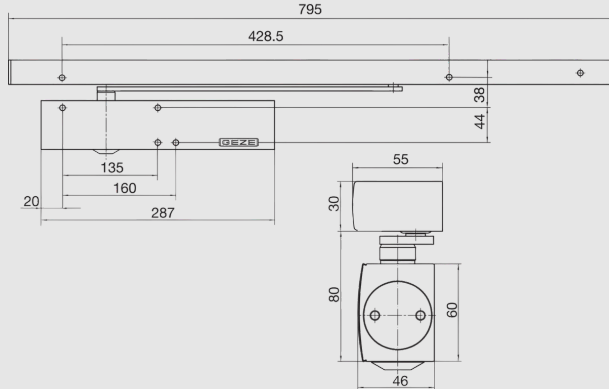

GEZE TS 5000 R/O ECLINE Kayar Kollu Tek Kanat Kapı Kapatıcı TS 5000 R/O ECLINE

ÖZELLİKLER

EN 1154 doğrultusunda kapatma kuvveti	EN 3 - 5
Kanat enine kadar (maks.) DIN 18040 uyarınca engelsiz erişim	1250 mm
Kanat eni (maks.)	1250 mm
Montaj şekli	Kanat montajı menteşe tarafı
Açılma açısı (maks.)	180 °
Giriş gerilimi	230 V AC
Yangına dayanıklı kapı'lara uygunluk	Evet
Kapatma kuvveti ayarlanabilir	Evet, serbest ayarlı
Son stoper ayarlanabilir	Evet, valf üzerinden
Entegre açma süspansiyonu	Evet, hidrolik üzerinden ayarlanabilir
Kapatma kuvveti ayar pozisyonu	Ön taraf
Optik kapatma kuvveti göstergesi	Evet
Entegre duman detektörü	Evet

TS 5000 R/0 Ecline

GEZE TS 5000 R/0 Ecline Kayar Kollu Tek Kanat Kapı Kapatıcı Hidrolik

KULLANIM ALANLARI

- Yangın ve duman geçirmez kapılar
- Sağ ve sol tek yöne açılımlı kapılar
- Kanat eni 1250 mm'ye kadar tek yöne açılımlı kapılar
- Kanat montajı menteşe tarafı
- Entegre duman dedektörü sabitleme sistemi

TEKNİK VERİLER

Ticari isim	TS 5000 R/0 Ecline *
EN 1154 doğrultusunda kapatma kuvveti	EN 3 - 5
Kanat enine kadar (maks.) mm olarak DIN 18040 uyarınca engelsiz erişim	1250 mm
Kanat eni (maks.)	1250 mm
Montaj şekli	Kanat montajı menteşe tarafı
Açılma açısı (maks.)	180 °
Giriş gerilimi	230 V AC
Yangına dayanıklı kapılara uygunluk	Evet
Kapatma kuvveti ayarlanabilir	Evet, serbest ayarlı
Kapanma hızı ayarlanabilir	Evet
Son stoper ayarlanabilir	Evet, valf üzerinden
Entegre açma süspansiyonu	Evet, hidrolik üzerinden ayarlanabilir
Kapatma kuvveti ayar pozisyonu	Ön taraf
Optik kapatma kuvveti göstergesi	Evet
Sabitleme	İsteğe bağlı
Entegre duman dedektörü	Evet