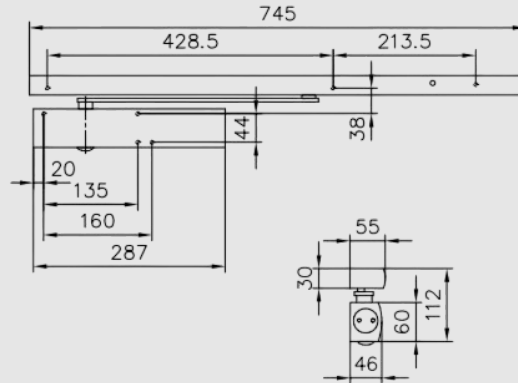

GEZE TS 5000 R/O Kayar Kollu Kapı Kapatıcı Hidrolik

TS 5000 R/O

**ÖZELLİKLER**

EN 1154 doğrultusunda kapatma kuvveti	EN 2 - 6
Kanat enine kadar (maks.) DIN 18040 uyarınca engelsiz erişim	1400 mm
Kanat eni (maks.)	1400 mm
Montaj şekli	Kanat montajı menteşe tarafı
Açılma açısı (maks.)	180 °
Giriş gerilimi	230 V AC
Yangına dayanıklı kapı'lara uygunluk	Evet
Kapatma kuvveti ayarlanabilir	Evet, serbest ayarlı
Son stoper ayarlanabilir	Evet, valf üzerinden
Entegre açma süspansiyonu	Evet, hidrolik üzerinden ayarlanabilir
Kapatma kuvveti ayar pozisyonu	Ön taraf
Optik kapatma kuvveti göstergesi	Evet
Entegre duman detektörü	Evet

### TEKNİK VERİLER

Ticari isim	TS 5000 R/O *
EN 1154 doğrultusunda kapatma kuvveti	EN 2 - 6
Kanat enine kadar (maks.) mm olarak DIN 18040 uyarınca engelsiz erişim	1400 mm
Kanat eni (maks.)	1400 mm
Montaj şekli	Kanat montajı menteşe tarafı
Açılma açısı (maks.)	180 °
Giriş gerilimi	230 V AC
Yangına dayanıklı kapılara uygunluk	Evet
Kapatma kuvveti ayarlanabilir	Evet, serbest ayarlı
Kapanma hızı ayarlanabilir	Evet
Son stoper ayarlanabilir	Evet, valf üzerinden
Entegre açma süspansiyonu	Evet, hidrolik üzerinden ayarlanabilir
Kapatma kuvveti ayar pozisyonu	Ön taraf
Optik kapatma kuvveti göstergesi	Evet
Sabitleme	İsteğe bağlı
Entegre duman detektörü	Evet