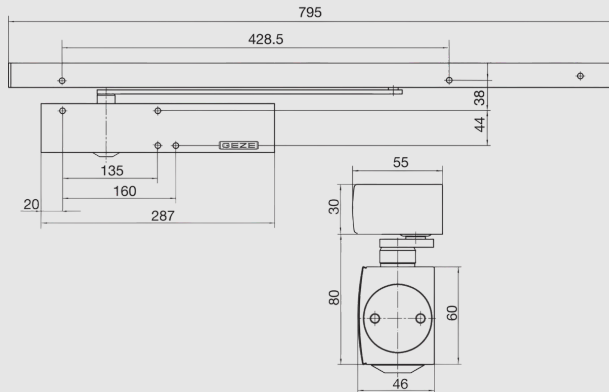

GEZE TS 5000 L-R Ecline Kayar Kollu Tek Kanat Kapı Kapatıcı TS 5000 L-R Ecline

**ÖZELLİKLER**

EN 1154 doğrultusunda kapatma kuvveti	EN 3 - 5
Kanat enine kadar (maks.) DIN 18040 uyarınca engelsiz erişim	1250 mm
Kanat eni (maks.)	1250 mm
Montaj şekli	Kanat montajı menteşesiz tarafı
Giriş gerilimi	230 V AC
Yangına dayanıklı kapı'lara uygunluk	Evet
Kapatma kuvveti ayarlanabilir	Evet, serbest ayarlı
Son stoper ayarlanabilir	Evet, valf üzerinden
Entegre açma süspansiyonu	Evet, hidrolik üzerinden ayarlanabilir
Optik kapatma kuvveti göstergesi	Evet
Sabitleme	Elektrikli
Sabitleme alanı	80 °
Entegre duman detektörü	Evet

### TEKNİK VERİLER

Ticari isim	TS 5000 L-R Ecline *
EN 1154 doğrultusunda kapatma kuvveti	EN 3 - 5
Kanat enine kadar (maks.) mm olarak DIN 18040 uyarınca engelsiz erişim	1250 mm
Kanat eni (maks.)	1250 mm
Montaj şekli	Kanat montajı menteşesiz tarafı
Giriş gerilimi	230 V AC
Yangına dayanıklı kapılara uygunluk	Evet
Kapatma kuvveti ayarlanabilir	Evet, serbest ayarlı
Kapanma hızı ayarlanabilir	Evet
Son stoper ayarlanabilir	Evet, valf üzerinden
Entegre açma süspansiyonu	Evet, hidrolik üzerinden ayarlanabilir
Kapatma kuvveti ayar pozisyonu	Ön taraf
Optik kapatma kuvveti göstergesi	Evet
Sabitleme	Elektrikli
Sabitleme alanı	80 °
Entegre duman dedektörü	Evet