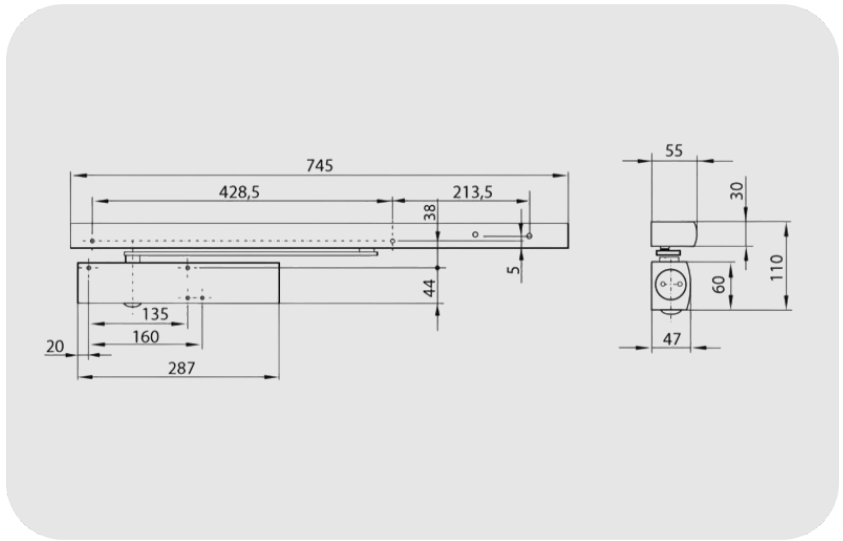

GEZE TS 5000 L-R Kayar Kollu Tek Kanat Kapı Kapatıcı Hidrolik

TS 5000 L-R

ÖZELLİKLER

EN 1154 doğrultusunda kapatma kuvveti
Kanat eni (maks.)
Montaj şekli
Giriş gerilimi
Yangına dayanıklı kapı'lara uygunluk
Kapatma kuvveti ayarlanabilir
Son stoper ayarlanabilir
Entegre açma süspansiyonu
Kapatma kuvveti ayar pozisyonu
Optik kapatma kuvveti göstergesi
Sabitleme
Sabitleme alanı
Entegre duman detektörü

EN 2 - 6
1400 mm
Kanat montajı menteşesiz tarafı
230 V AC
Evet
Evet, serbest ayarlı
Evet, valf üzerinden
Evet, hidrolik üzerinden ayarlanabilir
Ön taraf
Evet
Elektrikli
80 °
Evet

TS 5000 L-R

GEZE TS 5000 L-R Kayar Kollu Tek Kanat Kapı Kapatıcı Hidrolik

TEKNİK VERİLER

Ticari isim	TS 5000 L-R *
EN 1154 doğrultusunda kapatma kuvveti	EN 2 - 6
Kanat eni (maks.)	1400 mm
Montaj şekli	Kanat montajı menteşesiz tarafı
Giriş gerilimi	230 V AC
Yangına dayanıklı kapı'lara uygunluk	Evet
Kapatma kuvveti ayarlanabilir	Evet, serbest ayarlı
Kapanma hızı ayarlanabilir	Evet
Son stoper ayarlanabilir	Evet, valf üzerinden
Entegre açma süspansiyonu	Evet, hidrolik üzerinden ayarlanabilir
Kapatma kuvveti ayar pozisyonu	Ön taraf
Optik kapatma kuvveti göstergesi	Evet
Sabitleme	Elektrikli
Sabitleme alanı	80 °
Entegre duman detektörü	Evet