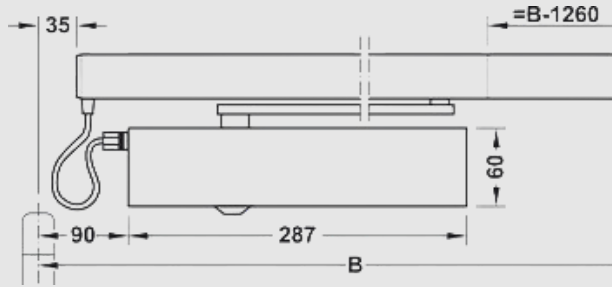

GEZE TS 5000 L-ISM VPK Kayar Kollu Kapı Kapatıcı Hidrolik

TS 5000 L-ISM VPK

ÖZELLİKLER

Kanat enine kadar (maks.) DIN 18040 uyarınca engelsiz erişim	1100 mm
Kanat eni (maks.)	1400 mm
Montaj şekli	Kanat montajı menteşesiz tarafı
Açılma açısı (maks.)	130 °
Minimum bant mesafesi	1300 mm
Minimum sabit kanat eni	380 mm
Yangına dayanıklı kapı'lara uygunluk	Evet
Kapatma kuvveti ayarlanabilir	Evet, serbest ayarlı
Son stoper ayarlanabilir	Evet, valf üzerinden
Entegre açma süspansiyonu	Evet, hidrolik üzerinden ayarlanabilir
Kapatma kuvveti ayar pozisyonu	Ön taraf
Optik kapatma kuvveti göstergesi	Evet
Entegre sıralı kapanma mekanizması	Evet

TS 5000 L-ISM VPK

GEZE TS 5000 L-ISM VPK Kayar Kollu Kapı Kapatıcı Hidrolik

KULLANIM ALANLARI

- Yangın ve duman geçirmez kapılar
- Panik fonksiyonlu iki kanatlı tek yöne açılımlı kapılar
- Simetrik ve asimetrik kapı bölüşümü mümkün
- Bant mesafesi 2800 mm'ye ve kanat eni 1400 mm'ye kadar, kapı ağırlığı 180 Kg'a kadar olan tek yöne açılımlı kapılar
- Kanat montajı menteşesiz tarafı

TEKNİK VERİLER

Ticari isim	TS 5000 L-ISM VPK *
Kanat enine kadar (maks.) mm olarak DIN 18040 uyarınca engelsiz erişim	1100 mm
Kanat eni (maks.)	1400 mm
Montaj şekli	Kanat montajı menteşesiz tarafı
Açılma açısı (maks.)	130 °
Minimum bant mesafesi	1300 mm
Minimum sabit kanat eni	380 mm
Yangına dayanıklı kapılara uygunluk	Evet
Kapatma kuvveti ayarlanabilir	Evet, serbest ayarlı
Kapanma hızı ayarlanabilir	Evet
Son stoper ayarlanabilir	Evet, valf üzerinden
Entegre açma süspansiyonu	Evet, hidrolik üzerinden ayarlanabilir
Kapatma kuvveti ayar pozisyonu	Ön taraf
Optik kapatma kuvveti göstergesi	Evet
Entegre duman detektörü	Hayır
Entegre sıralı kapanma mekanizması	Evet