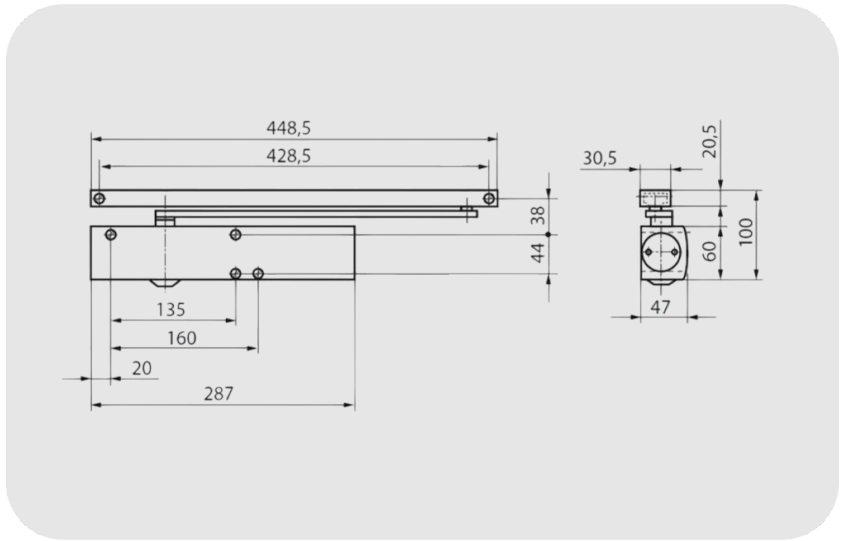

GEZE TS 5000 L-E Ecline Kayar Kollu Tek Kanat Kapı Kapatıcı

TS 5000 L-E Ecline

ÖZELLİKLER

EN 1154 doğrultusunda kapatma kuvveti	EN 3 - 5
Kanat enine kadar (maks.) DIN 18040 uyarınca engelsiz erişim	1250 mm
Kanat eni (maks.)	1250 mm
Montaj şekli	Kanat montajı menteşesiz tarafı
Giriş gerilimi	24 V DC
Yangına dayanıklı kapı'lara uygunluk	Evet
Kapatma kuvveti ayarlanabilir	Evet, serbest ayarlı
Kapanma hızı ayarlanabilir	Evet
Son stoper ayarlanabilir	Evet, valf üzerinden
Entegre açma süspansiyonu	Evet, hidrolik üzerinden ayarlanabilir
Kapatma kuvveti ayar pozisyonu	Ön taraf
Sabitleme	Elektrikli
Sabitleme alanı	80 °

TS 5000 L-E Ecline

GEZE TS 5000 L-E Ecline Kayar Kollu Tek Kanat Kapı Kapatıcı Hidrolik

KULLANIM ALANLARI

- Yangın ve duman geçirmez kapılar
- Sağ ve sol tek yöne açılımlı kapılar
- Kanat eni 1250 mm'ye kadar tek yöne açılımlı kapılar
- Menteşesiz tarafı ve menteşe tarafı baş montajı kapı kanat montajı
- Entegre sabitlemeli sabitleme sistemleri

TEKNİK VERİLER

Ticari isim	TS 5000 L-E Ecline
EN 1154 doğrultusunda kapatma kuvveti	EN 3 - 5
Kanat enine kadar (maks.) mm olarak DIN 18040 uyarınca engelsiz erişim	1250 mm
Kanat eni (maks.)	1250 mm
Montaj şekli	Kanat montajı menteşesiz tarafı
Giriş gerilimi	24 V DC
Yangına dayanıklı kapılara uygunluk	Evet
Kapatma kuvveti ayarlanabilir	Evet, serbest ayarlı
Kapanma hızı ayarlanabilir	Evet
Son stoper ayarlanabilir	Evet, valf üzerinden
Entegre açma süspansiyonu	Evet, hidrolik üzerinden ayarlanabilir
Kapatma kuvveti ayar pozisyonu	Ön taraf
Optik kapatma kuvveti göstergesi	Evet
Sabitleme	Elektrikli
Sabitleme alanı	80°
Entegre duman detektörü	Hayır