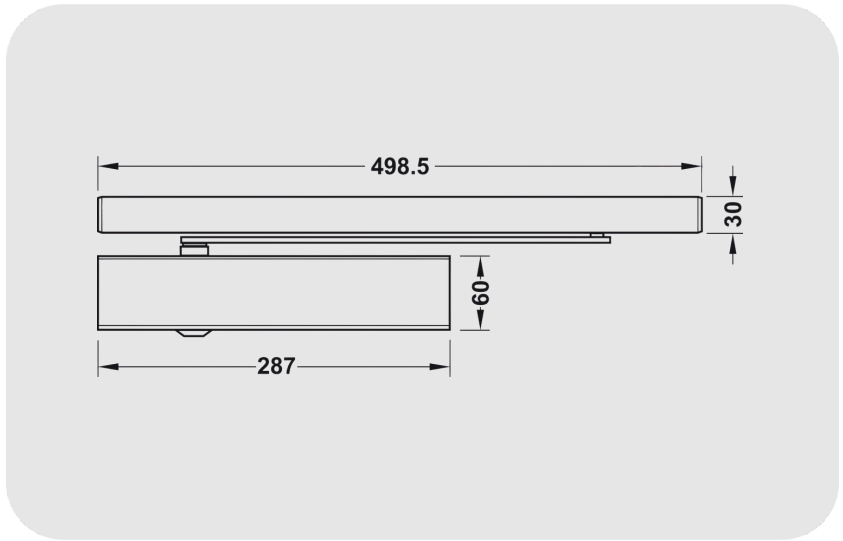

GEZE TS 5000 L-E Kayar Kollu Tek Kanat Kapı Kapatıcı Hidrolik

TS 5000 L-E

ÖZELLİKLER

EN 1154 doğrultusunda kapatma kuvveti	EN 2 - 6
Kanat enine kadar (maks.) DIN 18040 uyarınca engelsiz erişim	1400 mm
Kanat eni (maks.)	1400 mm
Montaj şekli	Kanat montajı menteşesiz tarafı
Giriş gerilimi	24 V DC
Yangına dayanıklı kapı'lara uygunluk	Evet
Kapatma kuvveti ayarlanabilir	Evet, serbest ayarlı
Son stoper ayarlanabilir	Evet, valf üzerinden
Entegre açma süspansiyonu	Evet, hidrolik üzerinden ayarlanabilir
Kapatma kuvveti ayar pozisyonu	Ön taraf
Optik kapatma kuvveti göstergesi	Evet
Sabitleme	Elektrikli
Sabitleme alanı	80 °

TS 5000 L-E

GEZE TS 5000 L-E Kayar Kollu Tek Kanat Kapı Kapatıcı Hidrolik

KULLANIM ALANLARI

- Yangın ve duman geçirmez kapılar
- Sağ ve sol tek yöne açılımlı kapılar
- Kanat eni 1400 mm'ye kadar tek yöne açılımlı kapılar Kanat montajı menteşesiz tarafı
- Entegre sabitlemeli sabitleme sistemleri

TEKNİK VERİLER

Ticari isim	TS 5000 L-E
EN 1154 doğrultusunda kapatma kuvveti	EN 2 - 6
Kanat enine kadar (maks.) mm olarak DIN 18040 uyarınca engelsiz erişim	1400 mm
Kanat eni (maks.)	1400 mm
Montaj şekli	Kanat montajı menteşesiz tarafı
Giriş gerilimi	24 V DC
Yangına dayanıklı kapı'lara uygunluk	Evet
Kapatma kuvveti ayarlanabilir	Evet, serbest ayarlı
Kapanma hızı ayarlanabilir	Evet
Son stoper ayarlanabilir	Evet, valf üzerinden
Entegre açma süspansiyonu	Evet, hidrolik üzerinden ayarlanabilir
Kapatma kuvveti ayar pozisyonu	Ön taraf
Optik kapatma kuvveti göstergesi	Evet
Sabitleme	Elektrikli
Sabitleme alanı	80°
Entegre duman detektörü	Hayır