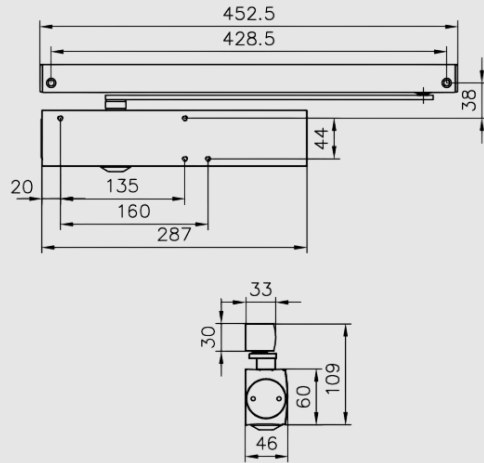

GEZE TS 5000 Ecline Kayar Kollu Kapı Kapatıcı Hidrolik

TS 5000 Ecline

ÖZELLİKLER

EN 1154 doğrultusunda kapatma kuvveti	EN 3 - 5
Kanat enine kadar (maks.) DIN 18040 uyarınca engelsiz erişim	1250 mm
Kanat eni (maks.)	1250 mm
Montaj şekli	Kanat montajı menteşe tarafı
Açılma açısı (maks.)	180 °
Yangına dayanıklı kapı'lara uygunluk	Evet
Kapatma kuvveti ayarlanabilir	Evet, serbest ayarlı
Son stoper ayarlanabilir	Evet, valf üzerinden
Entegre açma süspansiyonu	Evet, hidrolik üzerinden ayarlanabilir
Açma desteği entegre	Evet
Kapatma kuvveti ayar pozisyonu	Ön taraf
Optik kapatma kuvveti göstergesi	Evet
Sabitleme	İsteğe bağlı

TEKNİK VERİLER

Ticari isim	TS 5000 Ecline
EN 1154 doğrultusunda kapatma kuvveti	EN 3 - 5
Kanat enine kadar (maks.) mm olarak DIN 18040 uyarınca engelsiz erişim	1250 mm
Kanat eni (maks.)	1250 mm
Montaj şekli	Kanat montajı menteşe tarafı
Açılma açısı (maks.)	180 °
Yangına dayanıklı kapılara uygunluk	Evet
Kapatma kuvveti ayarlanabilir	Evet, serbest ayarlı
Kapanma hızı ayarlanabilir	Evet
Son stoper ayarlanabilir	Evet, valf üzerinden
Entegre açma süspansiyonu	Evet, hidrolik üzerinden ayarlanabilir
Açma desteği entegre	Evet
Kapatma kuvveti ayar pozisyonu	Ön taraf
Optik kapatma kuvveti göstergesi	Evet
Sabitleme	İsteğe bağlı
Entegre duman detektörü	Hayır