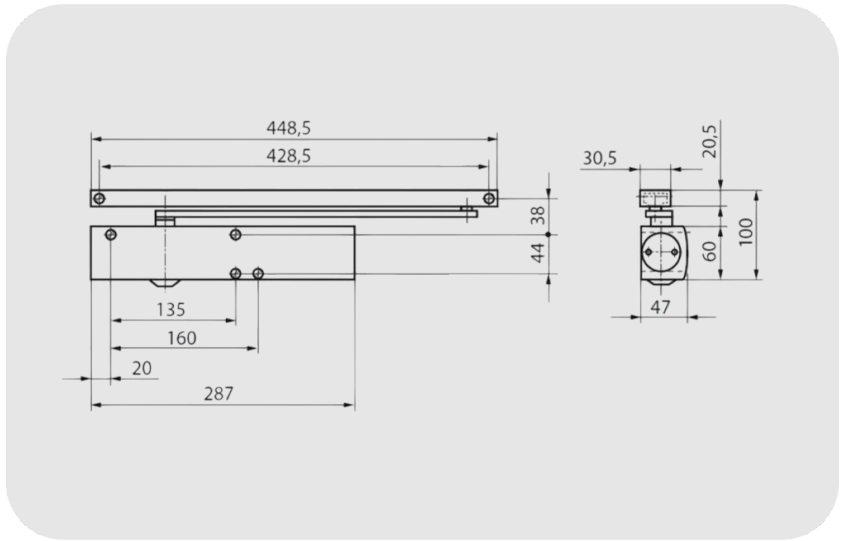

GEZE TS 5000 E Ecline Kayar Kollu Tek Kanat Kapı Kapatıcı

TS 5000 E Ecline

ÖZELLİKLER

EN 1154 doğrultusunda kapatma kuvveti	EN 3 - 5
Kanat enine kadar (maks.) DIN 18040 uyarınca engelsiz erişim	1250 mm
Kanat eni (maks.)	1250 mm
Montaj şekli	Kanat montajı menteşe tarafı
Açılma açısı (maks.)	180 °
Giriş gerilimi	24 V DC
Yangına dayanıklı kapı'lara uygunluk	Evet
Kapatma kuvveti ayarlanabilir	Evet, serbest ayarlı
Son stoper ayarlanabilir	Evet, valf üzerinden
Entegre açma süspansiyonu	Evet, hidrolik üzerinden ayarlanabilir
Kapatma kuvveti ayar pozisyonu	Ön taraf
Sabitleme	Elektrikli
Sabitleme alanı	80 ° - 130 °

TS 5000 E Ecline

GEZE TS 5000 E Ecline Kayar Kollu Tek Kanat Kapı Kapatıcı Hidrolik

KULLANIM ALANLARI

- Yangın ve duman geçirmez kapılar
- Sağ ve sol tek yöne açılımlı kapılar
- Kanat eni 1250 mm'ye kadar tek yöne açılımlı kapı'lar
- Kanat montajı menteşe tarafı
- Entegre sabitlemeli sabitleme sistemleri

TEKNİK VERİLER

Ticari isim	TS 5000 E Ecline
EN 1154 doğrultusunda kapatma kuvveti	EN 3 - 5
Kanat enine kadar (maks.) mm olarak DIN 18040 uyarınca engelsiz erişim	1250 mm
Kanat eni (maks.)	1250 mm
Montaj şekli	Kanat montajı menteşe tarafı
Açılma açısı (maks.)	180 °
Giriş gerilimi	24 V DC
Yangına dayanıklı kapı'lara uygunluk	Evet
Kapatma kuvveti ayarlanabilir	Evet, serbest ayarlı
Kapanma hızı ayarlanabilir	Evet
Son stoper ayarlanabilir	Evet, valf üzerinden
Entegre açma süspansiyonu	Evet, hidrolik üzerinden ayarlanabilir
Kapatma kuvveti ayar pozisyonu	Ön taraf
Optik kapatma kuvveti göstergesi	Evet
Sabitleme	Elektrikli
Sabitleme alanı	80 ° - 130 °
Entegre duman detektörü	Hayır