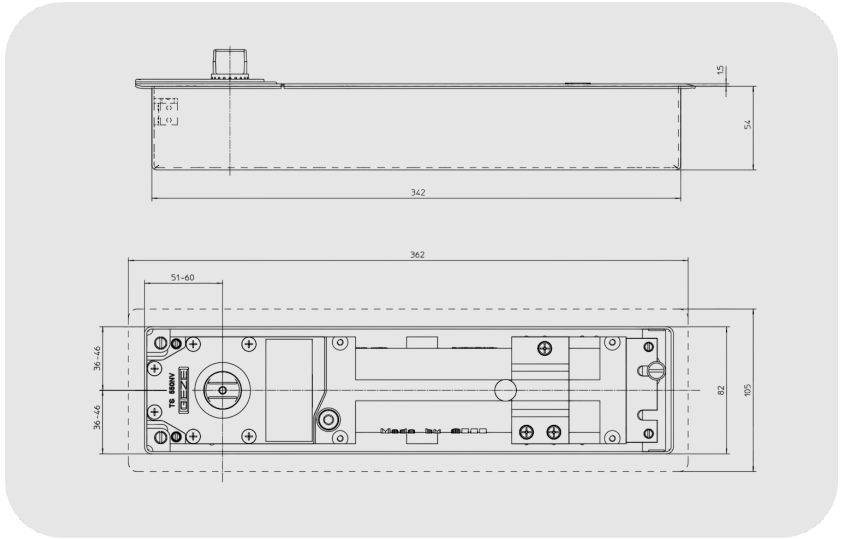

## ÖZELLİKLER

Yangına dayanıklı kapı'lara uygunluk	Evet
Kanat enine kadar (maks.) mm engelsiz erişim	1100 mm
Montaj şekli	Zemin
Açılma açısı (maks.)	170 °
EN 1154 doğrultusunda kapatma kuvveti	EN 1 - 4
Kanat eni (maks.)	1100 mm
Kanat ağırlığı (maks.)	150 kg
DIN standardına göre kapı yönü	Sol / sağ
Kapatma kuvveti ayarlanabilir	Evet, serbest ayarlı
Kapanma hızı ayarlanabilir	Evet
Son stoper ayarlanabilir	Evet, valf üzerinden
Entegre açma süspansiyonu	Mekanik olarak sabit
Kapatma kuvveti ayar pozisyonu	Üst

### KULLANIM ALANLARI

- Yangın ve duman geçirmez kapılar
- Sağ ve sol tek yöne veya çift yöne açılımlı kapılar
- Tek etkili ve çift etkili kapılar 1100 mm kanat genişliğine ve 150 kg ağırlığa kadar
- Zemin montajı gizli yerleştirilmiş