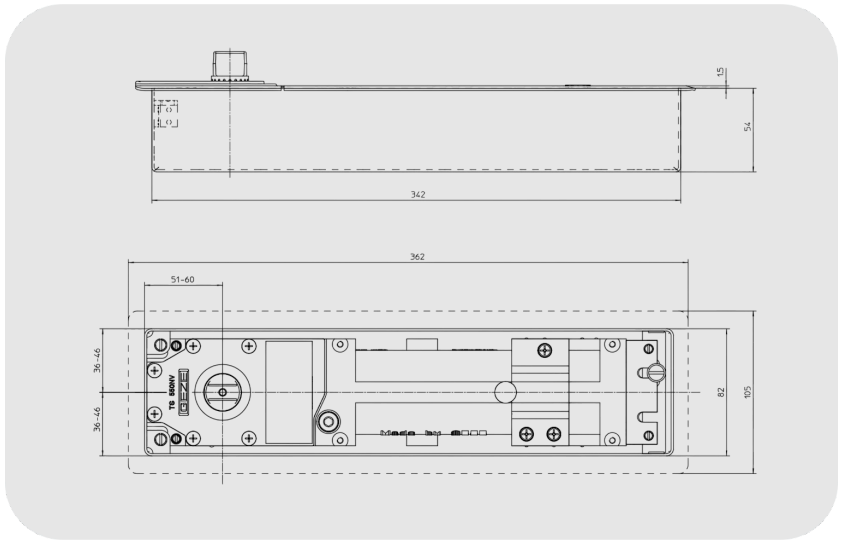

GEZE TS 500 N EN3 Sabitleme Fonksiyonlu Zemine Gömme
Yer Hidroliği

TS 500 N EN3

ÖZELLİKLER

Montaj şekli
Açılma açısı (maks.)
EN 1154 doğrultusunda kapatma kuvveti
Kanat eni (maks.)
Kanat ağırlığı (maks.)
DIN standardına göre kapı yönü
Kapatma kuvveti ayarlanabilir
Kapanma hızı ayarlanabilir
Entegre açma süspansiyonu
Kapatma kuvveti ayar pozisyonu
Sabitleme

Zemin
170 °
EN 3
950 mm
100 kg
Sol / sağ
Hayır
Evet
mekanik olarak sabit
Üst
Mekanik

TS 500 N EN3

GEZE TS 500 N EN3 Sabitleme Fonksiyonlu Zemine Gmme Yer Hidrolięi

KULLANIM ALANLARI

- Saę ve sol tek yne veya ift yne aılımlı kapılar
- Kanat eni 950 mm'ye ve aęırlıęı 100 kg'a kadar olan tek yne ve ift yne aılımlı kapılar
- Zemin montajı gizli yerleřtirilmiř

TS 500 N EN3

GEZE TS 500 N EN3 Sabitleme Fonksiyonlu Zemine Gmme Yer Hidroliđi

TEKNİK VERİLER

Ticari isim	Sabitleme fonksiyonlu TS 500 N EN 3
Kapı sonlandırma stoperi kullanım-/Çift yöne açılımlı kapıda kullanım	Tek yöne açılımlı kapı, Çarpma kapı
Montaj şekli	Zemin
Açılma açısı (maks.)	170 °
EN 1154 doğrultusunda kapatma kuvveti	EN 3
Kanat eni (maks.)	950 mm
Kanat ağırlığı (maks.)	100 kg
DIN standardına göre kapı yönü	Sol / sağ
Kapatma kuvveti ayarlanabilir	Hayır
Kapanma hızı ayarlanabilir	Evet
Entegre açma süspansiyonu	mekanik olarak sabit
Kapatma kuvveti ayar pozisyonu	Üst
Yangına dayanıklı kapıların açık tutulması	Hayır
Sabitleme	Mekanik