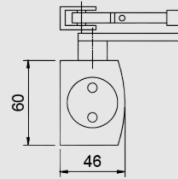

## ÖZELLİKLER

|                                       |                                       |
|---------------------------------------|---------------------------------------|
| EN 1154 doğrultusunda kapatma kuvveti | EN 5 - 7                              |
| Kanat eni (maks.)                     | 1600 mm                               |
| Montaj şekli                          | Kanat - Baş montajı menteşesiz tarafı |
| Açılma açısı (maks.)                  | 180 °                                 |
| Yangına dayanıklı kapı'lara uygunluk  | Evet                                  |
| Kapatma kuvveti ayarlanabilir         | Evet, serbest ayarlı                  |
| Kapanma hızı ayarlanabilir            | Evet                                  |
| Son stoper ayarlanabilir              | Evet, dirsek kollar kiti üzerinden    |
| Kapatma kuvveti ayar pozisyonu        | Ön taraf                              |
| Optik kapatma kuvveti göstergesi      | Evet                                  |
| Sabitleme                             | İsteğe bağlı                          |

### TEKNİK VERİLER

|                                       |   |
|---------------------------------------|---|
| Ticari isim                           | TS 4000 EN 5-7  |
| EN 1154 doğrultusunda kapatma kuvveti | EN 5 - 7  |
| Kanat eni (maks.)                     | 1600 mm   |
| Montaj şekli                          | Kanat montajı menteşe tarafı, Baş montajı menteşesiz tarafı |
| Açılma açısı (maks.)                  | 180 °   |
| Yangına dayanıklı kapı'lara uygunluk  | Evet  |
| Kapatma kuvveti ayarlanabilir         | Evet, serbest ayarlı  |
| Kapanma hızı ayarlanabilir            | Evet  |
| Son stoper ayarlanabilir              | Evet, dirsek kollar kiti üzerinden                          |
| Kapatma kuvveti ayar pozisyonu        | Ön taraf  |
| Optik kapatma kuvveti göstergesi      | Evet  |
| Sabitleme                             | İsteğe bağlı  |
| Entegre duman detektörü               | Hayır   |