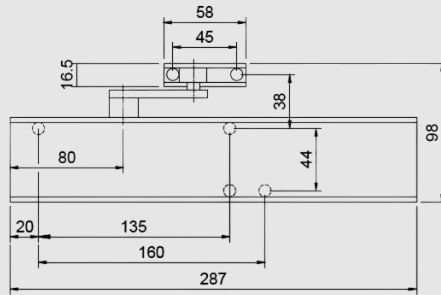

## ÖZELLİKLER

|                                       |                                       |
|---------------------------------------|---------------------------------------|
| EN 1154 doğrultusunda kapatma kuvveti | EN 5 - 7                              |
| Kanat eni (maks.)                     | 1600 mm                               |
| Montaj şekli                          | Kanat - Baş montajı menteşesiz tarafı |
| Açılma açısı (maks.)                  | 180 °                                 |
| Yangına dayanıklı kapı'lara uygunluk  | Evet                                  |
| Kapatma kuvveti ayarlanabilir         | Evet, serbest ayarlı                  |
| Kapanma hızı ayarlanabilir            | Evet                                  |
| Son stoper ayarlanabilir              | Evet, dirsek kollar kiti üzerinden    |
| Kapatma kuvveti ayar pozisyonu        | Ön taraf                              |
| Optik kapatma kuvveti göstergesi      | Evet                                  |
| Sabitleme                             | İsteğe bağlı                          |