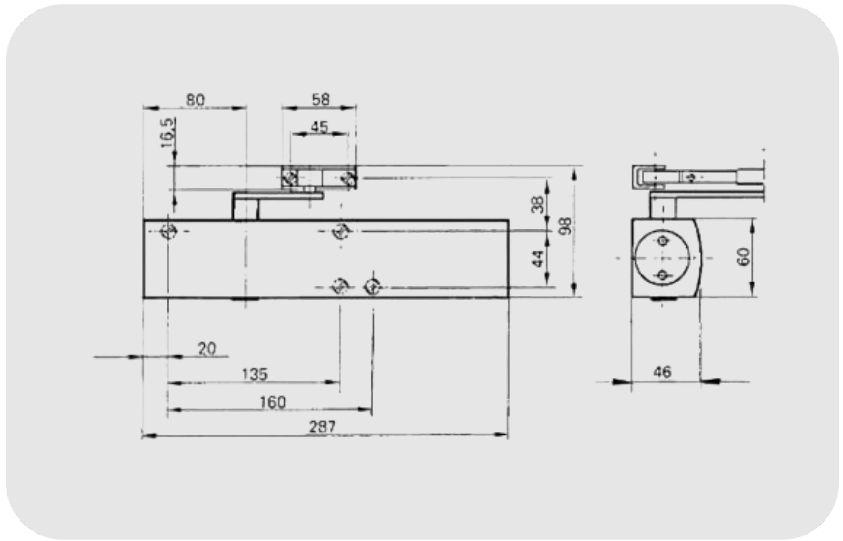

GEZE TS 4000 EN 1-6 Dirsek Kollu Kapı Kapatıcı Hidrolik

TS 4000 EN 1-6

ÖZELLİKLER

EN 1154 doğrultusunda kapatma kuvveti	EN 1 - 6
Kanat enine kadar (maks.) DIN 18040 uyarınca engelsiz erişim	1100 mm
Kanat eni (maks.)	1400 mm
Montaj şekli	Kanat - Baş montajı menteşesiz tarafı
Açılma açısı (maks.)	180 °
Yangına dayanıklı kapı'lara uygunluk	Evet
Kapatma kuvveti ayarlanabilir	Evet, serbest ayarlı
Kapanma hızı ayarlanabilir	Evet
Son stoper ayarlanabilir	Evet, dirsek kollar kiti üzerinden
Entegre açma süspansiyonu	Evet, hidrolik üzerinden ayarlanabilir
Kapatma kuvveti ayar pozisyonu	Ön taraf
Optik kapatma kuvveti göstergesi	Evet
Sabitleme	İsteğe bağlı

TS 4000 EN 1-6

GEZE TS 4000 EN 1-6 Dirsek Kollu Kapı Kapatıcı Hidrolik

KULLANIM ALANLARI

- Yangın ve duman geçirmez kapılar
- Sağ ve sol tek yöne açılımlı kapılar
- Kanat eni 1400 mm'ye kadar tek yöne açılımlı kapılar
- Kanat montajı menteşe tarafı
- Baş montajı menteşesiz tarafı
- Kapı kanadının karşı menteşesiz tarafında paralel kol montajı için

TEKNİK VERİLER

Ticari isim	TS 4000 EN 1-6
EN 1154 doğrultusunda kapatma kuvveti	EN 1 - 6
Kanat enine kadar (maks.) mm olarak DIN 18040 uyarınca engelsiz erişim	1100 mm
Kanat eni (maks.)	1400 mm
Montaj şekli	Kanat montajı menteşe tarafı, Baş montajı menteşesiz tarafı
Açılma açısı (maks.)	180 °
Yangına dayanıklı kapı'lara uygunluk	Evet
Kapatma kuvveti ayarlanabilir	Evet, serbest ayarlı
Kapanma hızı ayarlanabilir	Evet
Son stoper ayarlanabilir	Evet, dirsek kollar kiti üzerinden
Entegre açma süspansiyonu	Evet, hidrolik üzerinden ayarlanabilir
Kapatma kuvveti ayar pozisyonu	Ön taraf
Optik kapatma kuvveti göstergesi	Evet
Sabitleme	İsteğe bağlı
Entegre duman detektörü	Hayır