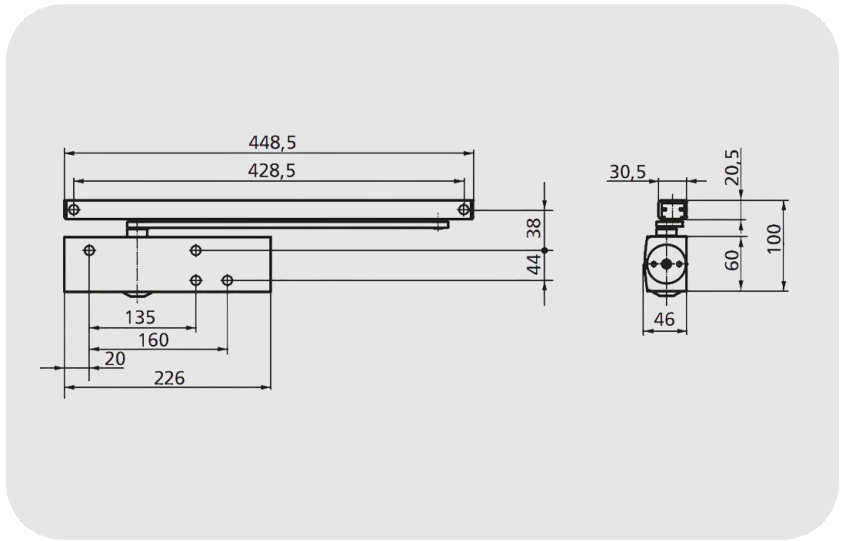

GEZE TS 3000 V Kayar Kollu Kapı Kapatıcı Hidrolik

TS 3000 V

**ÖZELLİKLER**

EN 1154 doğrultusunda kapatma kuvveti	EN 1 - 4
Kanat enine kadar (maks.) DIN 18040 uyarınca engelsiz erişim	1100 mm
Kanat eni (maks.)	1100 mm
Açılma açısı (maks.)	180 °
Yangına dayanıklı kapı'lara uygunluk	Evet
Kapatma kuvveti ayarlanabilir	Evet, serbest ayarlı
Kapanma hızı ayarlanabilir	Evet
Son stoper ayarlanabilir	Evet, valf üzerinden
Entegre açma süspansiyonu	Hayır
Kapatma kuvveti ayar pozisyonu	Yan kısımda
Sabitleme	İsteğe bağlı

### KULLANIM ALANLARI

- Yangın ve duman geçirmez kapılar
- Sağ ve sol tek yöne açılımlı kapılar
- Kanat eni 1100 mm'ye kadar olan tek yöne açılımlı kapılar
- Kanat montajı menteşe tarafı
- Kanat montajı menteşesiz tarafı
- Baş montajı menteşesiz tarafı
- Baş montajı menteşe tarafı

### TEKNİK VERİLER

Ticari isim	TS 3000 V *
EN 1154 doğrultusunda kapatma kuvveti	EN 1 - 4
Kanat enine kadar (maks.) mm olarak DIN 18040 uyarınca engelsiz erişim	1100 mm
Kanat eni (maks.)	1100 mm
Montaj şekli	Kanat montajı menteşe tarafı, Kanat montajı menteşesiz tarafı, Baş montajı menteşe tarafı, Baş montajı menteşesiz tarafı
Açılma açısı (maks.)	180 °
Yangına dayanıklı kapı'lara uygunluk	Evet
Kapatma kuvveti ayarlanabilir	Evet, serbest ayarlı
Kapanma hızı ayarlanabilir	Evet
Son stoper ayarlanabilir	Evet, valf üzerinden
Entegre açma süspansiyonu	Hayır
Kapatma kuvveti ayar pozisyonu	Yan kısımda
Sabitleme	İsteğe bağlı
Entegre duman detektörü	Hayır