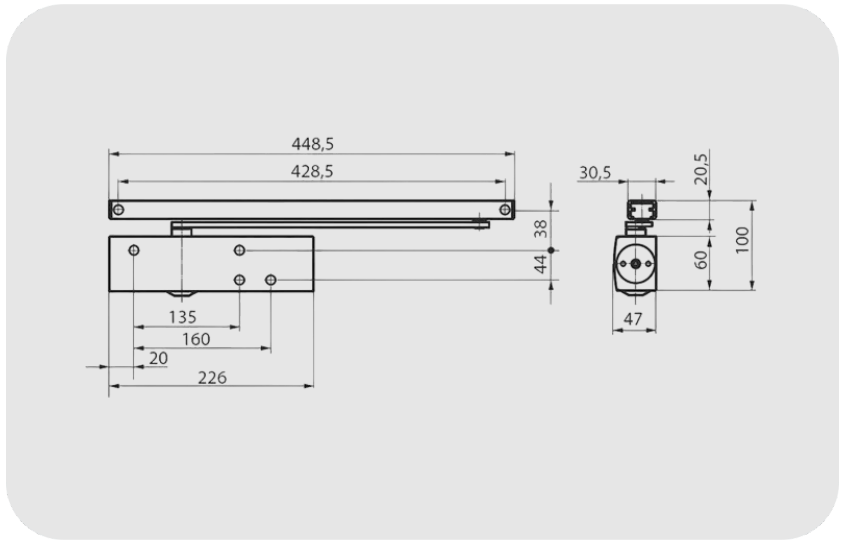

GEZE TS 3000 EN3 Kayar Kollu Kapı Kapatıcı Hidrolik

TS 3000 EN3

ÖZELLİKLER

EN 1154 doğrultusunda kapatma kuvveti	EN 3
Kanat enine kadar (maks.) DIN 18040 uyarınca engelsiz erişim	950 mm
Kanat eni (maks.)	950 mm
Açılma açısı (maks.)	180 °
Yangına dayanıklı kapı'lara uygunluk	Evet
Kapatma kuvveti ayarlanabilir	Hayır
Kapanma hızı ayarlanabilir	Evet
Son stoper ayarlanabilir	Evet, valf üzerinden
Entegre açma süspansiyonu	Hayır
Sabitleme	İsteğe bağlı

TS 3000 EN3

GEZE TS 3000 EN3 Kayar Kollu Kapı Kapatıcı Hidrolik

KULLANIM ALANLARI

- Yangın ve duman geçirmez kapılar
- Sağ ve sol tek yöne açılımlı kapılar
- Kanat eni 950 mm'ye kadar olan tek yöne açılımlı kapılar
- Kanat montajı menteşe tarafı
- Kanat montajı menteşesiz tarafı

ÜRÜN ÖZELLİKLERİ

- EN 3'e göre sabit kapatma kuvveti
- Sağdan ve soldan menteşeli kapılar için yer değiştirmeden uygulanabilir
- Kapalı konuma gelmeden kısa bir süre önce kapıyı hızlandıran hidrolik son stoper
- Bütün fonksiyonlar ön taraftan ayarlanabilir

TEKNİK VERİLER

Ticari isim	TS 3000 EN 3
EN 1154 doğrultusunda kapatma kuvveti	EN 3
Kanat enine kadar (maks.) mm olarak DIN 18040 uyarınca engelsiz erişim	950 mm
Kanat eni (maks.)	950 mm
Montaj şekli	Kanat montajı menteşe tarafı, Kanat montajı menteşesiz tarafı
Açılma açısı (maks.)	180 °
Yangına dayanıklı kapı'lara uygunluk	Evet
Kapatma kuvveti ayarlanabilir	Hayır
Kapanma hızı ayarlanabilir	Evet
Son stoper ayarlanabilir	Evet, valf üzerinden
Entegre açma süspansiyonu	Hayır
Sabitleme	İsteğe bağlı
Entegre duman detektörü	Hayır