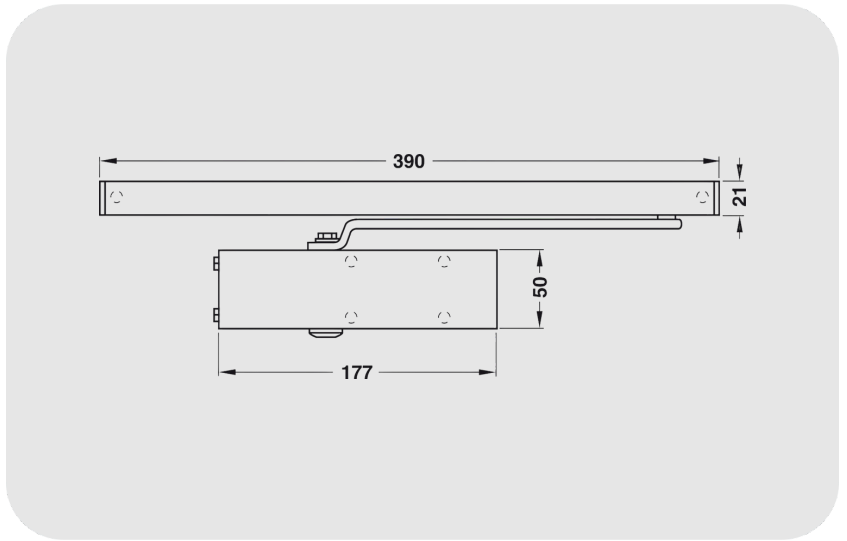

GEZE TS 1500 G Sabitleme Fonksiyonlu Kayar Kollu Kapı Kapatıcı
Hidrolik

TS 1500 G

ÖZELLİKLER

Kanat eni (maks.)
Kapanma hızı ayarlanabilir
Son stoper ayarlanabilir
Entegre açma süspansiyonu
Kapatma kuvveti ayar pozisyonu
Sabitleme

750 mm
Evet
Evet, valf üzerinden
Hayır
Yan kısımda
Mekanik

TS 1500 G

GEZE TS 1500 G Sabitleme Fonksiyonlu Kayar Kollu Kapı Kapatıcı Hidrolik

KULLANIM ALANLARI

- Sağ ve sol tek yöne açılımlı kapılar
- Kanat eni 750 mm'ye kadar tek yöne açılımlı kapılar
- Kanat montajı menteşe tarafı ve baş montajı menteşesiz tarafı

ÜRÜN ÖZELLİKLERİ

- EN 1'in sabit kapatma kuvveti
- Sağdan ve soldan menteşeli kapılar için yer değiştirmeden uygulanabilir
- Mekanik sabitleme kayma rayı sabitleme alanı 80°-130°
- Kapalı konuma gelmeden kısa bir süre önce kapıyı hızlandıran hidrolik son stoper
- Kapanma hızı isteğe göre ayarlanabilir
- Bütün fonksiyonlar ön taraftan ayarlanabilir

TEKNİK VERİLER

Ticari isim	Sabitleme fonksiyonlu TS 1500 G
Kanat eni (maks.)	750 mm
Montaj şekli	Kanat montajı menteşe tarafı, Baş montajı menteşesiz tarafı
Kapanma hızı ayarlanabilir	Evet
Son stoper ayarlanabilir	Evet, valf üzerinden
Entegre açma süspansiyonu	Hayır
Kapatma kuvveti ayar pozisyonu	Yan kısımda
Sabitleme	Mekanik
Entegre duman detektörü	Hayır