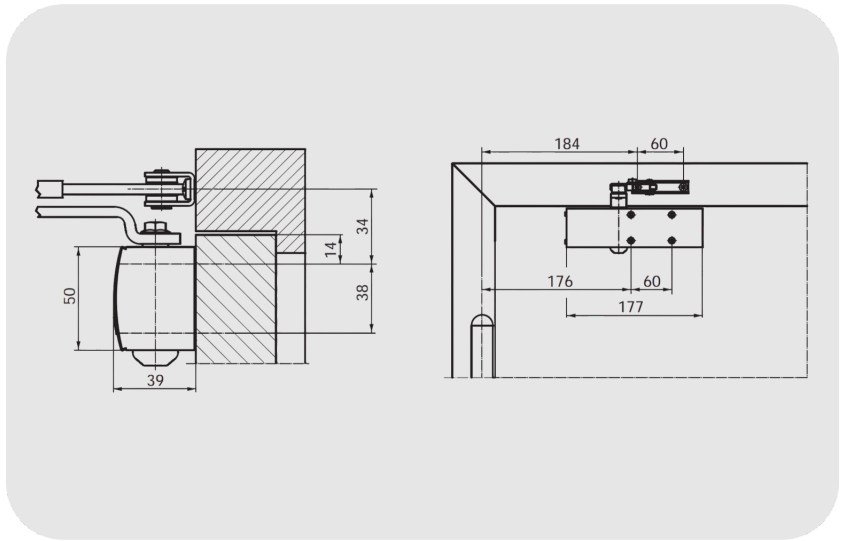

GEZE TS 1500 Dirsek Kollu Kapı Kapatıcı Hidrolik

TS 1500

ÖZELLİKLER

Kanat enine kadar (maks.) DIN 18040 uyarınca engelsiz erişim	1100 mm
Kanat eni (maks.)	1100 mm
Açılma açısı (maks.)	180 °
Kapatma kuvveti ayarlanabilir	Evet, montaj kiti üzerinden,
Kapanma hızı ayarlanabilir	Evet
Son stoper ayarlanabilir	Evet, dirsek kollar kiti üzerinden
Montaj şekli	Kanat montajı menteşe tarafı, Kanat montajı menteşesiz tarafı, Baş montajı menteşesiz tarafı

TS 1500

GEZE TS 1500 Dirsek Kollu Kapı Kapatıcı Hidrolik

KULLANIM ALANLARI

- Sağ ve sol tek yöne açılımlı kapı'lar iç mekan
- Kanat eni 1100 mm'ye kadar olan tek yöne açılımlı kapılar
- Kanat montajı menteşe tarafı ve baş montajı menteşesiz tarafı

ÜRÜN ÖZELLİKLERİ

- Yatak bloğu çevrilerek EN 3 veya EN 4 değişken kapatma kuvveti
- Sağdan ve soldan menteşeli kapılar için yer değiştirmeden uygulanabilir
- Kapalı konuma gelmeden kısa bir süre önce kapıyı hızlandıran hidrolik son stoper
- Kapanma hızı isteğe göre ayarlanabilir

TEKNİK VERİLER

Ticari isim	TS 1500
Kanat enine kadar (maks.) mm olarak DIN 18040 uyarınca engelsiz erişim	1100 mm
Kanat eni (maks.)	1100 mm
Montaj şekli	Kanat montajı menteşe tarafı, Kanat montajı menteşesiz tarafı, Baş montajı menteşesiz tarafı
Açılma açısı (maks.)	180 °
Kapatma kuvveti ayarlanabilir	Evet, montaj kiti üzerinden,
Kapanma hızı ayarlanabilir	Evet
Son stoper ayarlanabilir	Evet, dirsek kollar kiti üzerinden
Entegre duman detektörü	Hayır