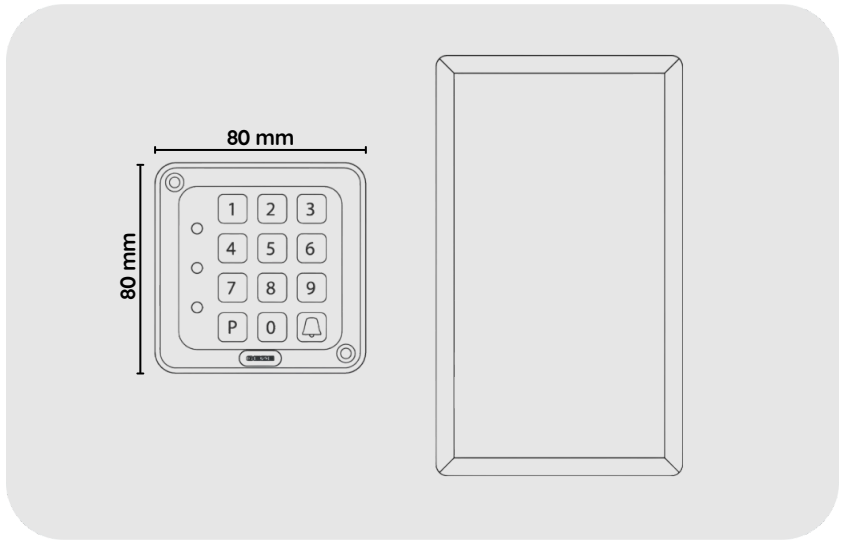

GEZE Dış Alanda Kolay Erişim Kontrolü İçin Sayısal Şifreli Kilit

Toplock CTS V

ÖZELLİKLER

- Harici değerlendirme birimi bulunan sayısal şifreli kilit
- Anahtar olmadan ve kimliksiz erişim kontrolü
- Yüksek vandalizme dayanıklı metal klavye
- PIN belirleme entegre klavye üzerinden master kod yardımı ile
- Maksimum 6 haneli beş değişik pin verilebilir
- Şebeke arızası durumunda da veriler muhafaza edilir
- Klavye IP koruma sınıfı IP65 ve IP koruma sınıfı 43 değerlendirme birimi
- Ölçüler : 80 x 80 x 15 mm

Toplock CTS V

GEZE Dış Alanda Kolay Erişim Kontrolü İçin Sayısal Şifreli Kilit

KULLANIM ALANLARI

- Otomatik döner kapı, sürme kapı, katlama kapı, dairesel yana kayar kapı ve yuvarlak kapı için kumanda
- Acil çıkış yolu emniyeti kumandası
- İç ve dış mekanlarda erişim kontrolü

ÜRÜN ÖZELLİKLERİ

- Harici değerlendirme birimi bulunan sayısal şifreli kilit
- Anahtar olmadan ve kimliksiz erişim kontrolü
- Yüksek vandalizme dayanıklı metal klavye
- PIN belirleme entegre klavye üzerinden master kod yardımı ile
- Maksimum 6 haneli beş değişik pin verilebilir
- Şebeke arızası durumunda da veriler muhafaza edilir
- Klavye IP koruma sınıfı IP65 ve IP koruma sınıfı 43 değerlendirme birimi