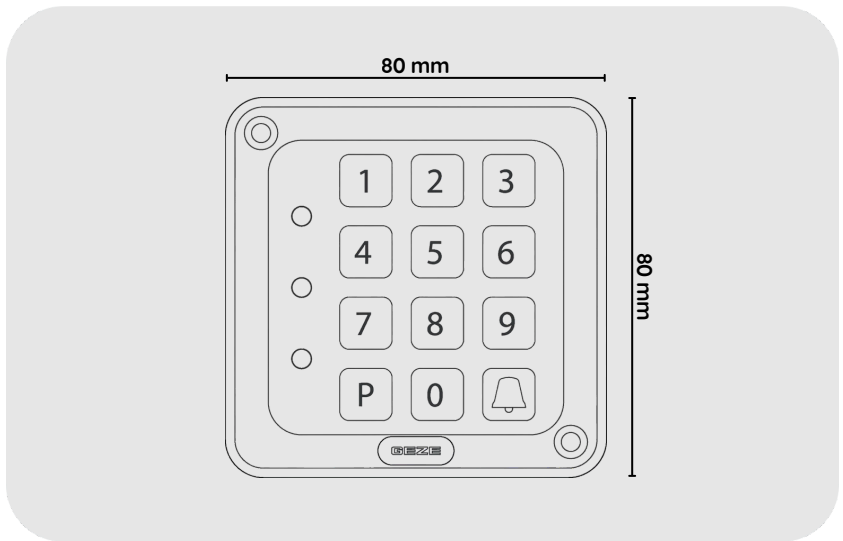

GEZE İç Mekanda Kolay Erişim Kontrolü İçin Sayısal Şifreli Kilit

Toplock CTI

ÖZELLİKLER

- Entegre değerlendirme birimi
- Anahtar olmadan ve kimliksiz erişim kontrolü
- Yüksek vandalizme dayanıklı metal klavye
- PIN belirleme entegre klavye üzerinden master kod yardımı ile
- Maksimum 6 haneli beş değişik pin verilebilir
- Şebeke arızası durumunda da veriler muhafaza edilir
- IP koruma sınıfı IP65
- Ölçüler : 80 x 80 x 15 mm

Toplock CTI

GEZE İç Mekanda Kolay Erişim Kontrolü İçin Sayısal Şifreli Kilit

KULLANIM ALANLARI

- Otomatik döner kapı, sürme kapı, katlama kapı, dairesel yana kayar kapı ve yuvarlak kapı için kumanda
- Acil çıkış yolu emniyeti kumandası
- Özellikle iç mekan için erişim kontrolü

Tanım	Açıklama	Kimlik No.	Ölçüler	Koruma türü
Toplock CTI, sayısal şifreli kilit *	Auswerteeinheit integriert, Folientastatur im Metallgehäuse / Şebeke gerilimi 12/24 DC / 12 V AC Potansiyelsiz normalde açık kontak Kontak yükü 24 V DC / 1 A IP koruma sınıfı IP65	090061	80 x 80 x 15 mm	IP65